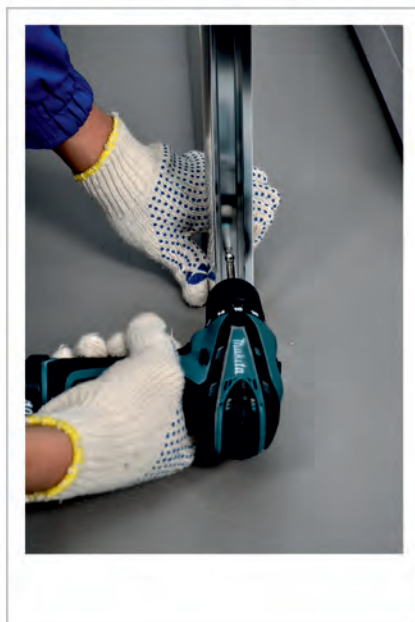

ИНСТРУКЦИЯ ПО МОНТАЖУ

1. КОМПЛЕКТАЦИЯ ФУРНИТУРЫ ПОДДОНА

2. КОМПЛЕКТАЦИЯ КРЕПЕЖНОЙ ФУРНИТУРЫ

3. ВЫРАВНИВАЕМ ПОДДОН ПО УРОВНЮ

4. ОДЕВАЕМ УПЛОТНИТЕЛЬ НА СТЕКЛО

5. СТАВИМ ФИКСАТОРЫ, ДЕКОРАТИВНЫЕ ЗАГЛУШКИ, УСТАНАВЛИВАЕМ СТЕКЛО

6. СТЫКУЕМ РАМКУ УГОЛКА, ПРИКРУЧИВАЕМ ПРОФИЛЬ

7. СОЕДИНЯЕМ СТОЙКУ С ВЕРХНИМ НЕСВУЩИМ ПРОФИЛЕМ

8. ВСТАВЛЯЕМ ПРИСТЕННЫЙ ПРОФИЛЬ В БОКОВУЮ РАМКУ

9. СТАВИМ КАРКАС НА ПОДДОН

10. ВЫСТАВЛЯЕМ БОКОВОЙ ПРОФИЛЬ ПО УРОВНЮ