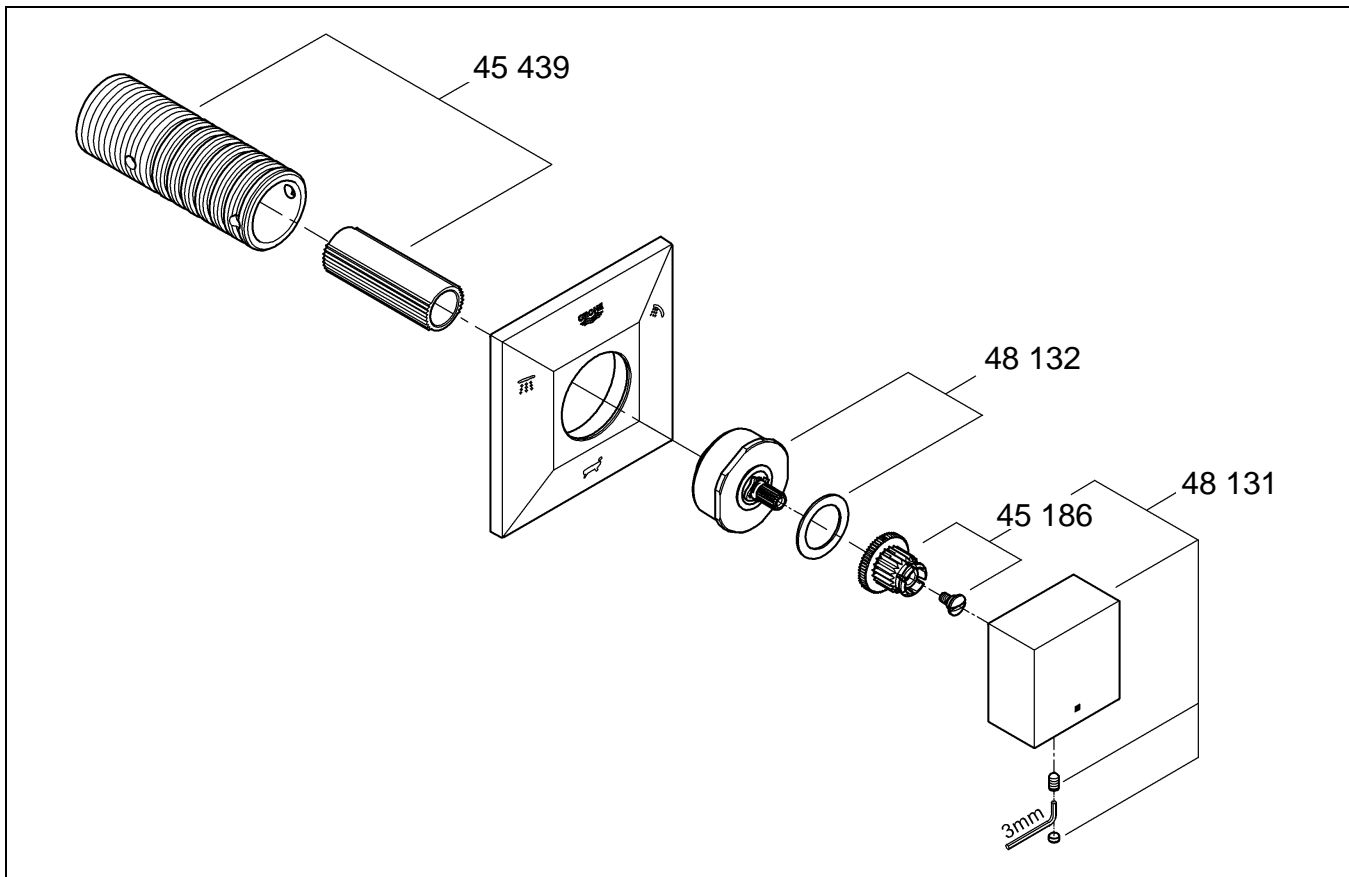

19 798
19 799

Allure Brilliant

Allure Brilliant

Design & Quality Engineering GROHE Germany

99.675.031/ÄM 220787/07.11

GROHE
ENJOY WATER®

Bitte diese Anleitung an den Benutzer der Armatur weitergeben!
Please pass these instructions on to the end user of the fitting.
S.v.p remettre cette instruction à l'utilisateur de la robinetterie!