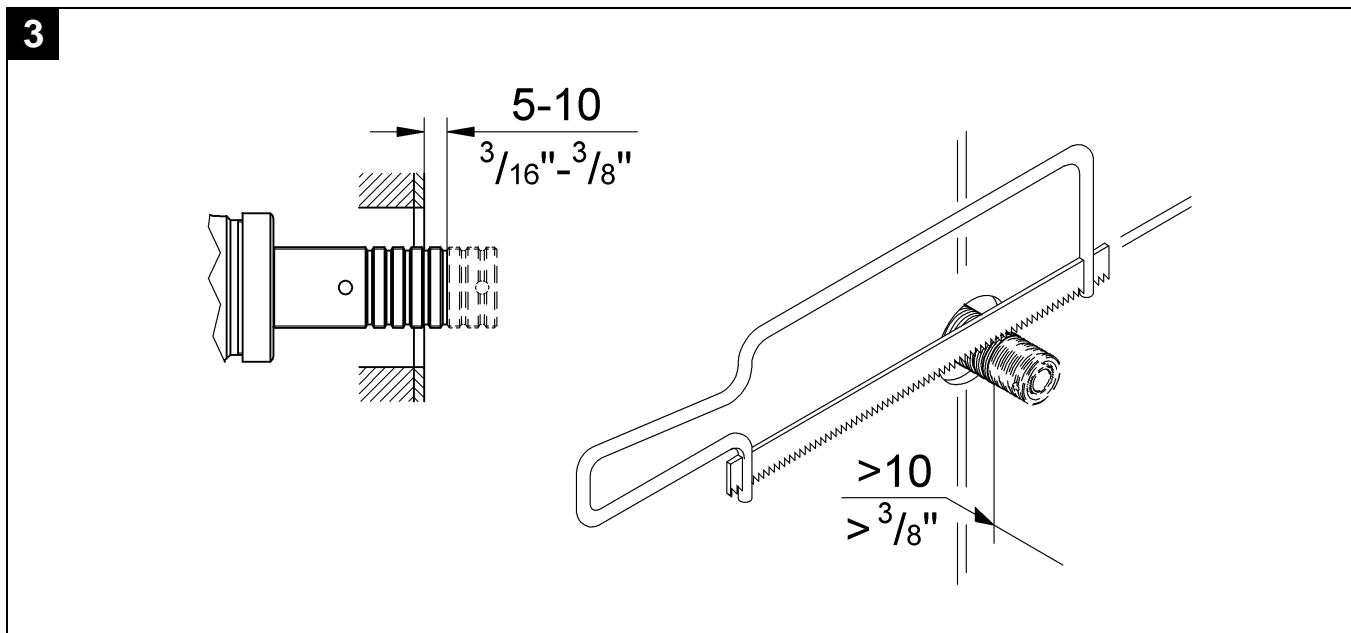

19 798
19 799

Allure Brilliant

Allure Brilliant

Design & Quality Engineering GROHE Germany

99.675.031/ÄM 220787/07.11

GROHE
ENJOY WATER®

Bitte diese Anleitung an den Benutzer der Armatur weitergeben!
Please pass these instructions on to the end user of the fitting.
S.v.p remettre cette instruction à l'utilisateur de la robinetterie!