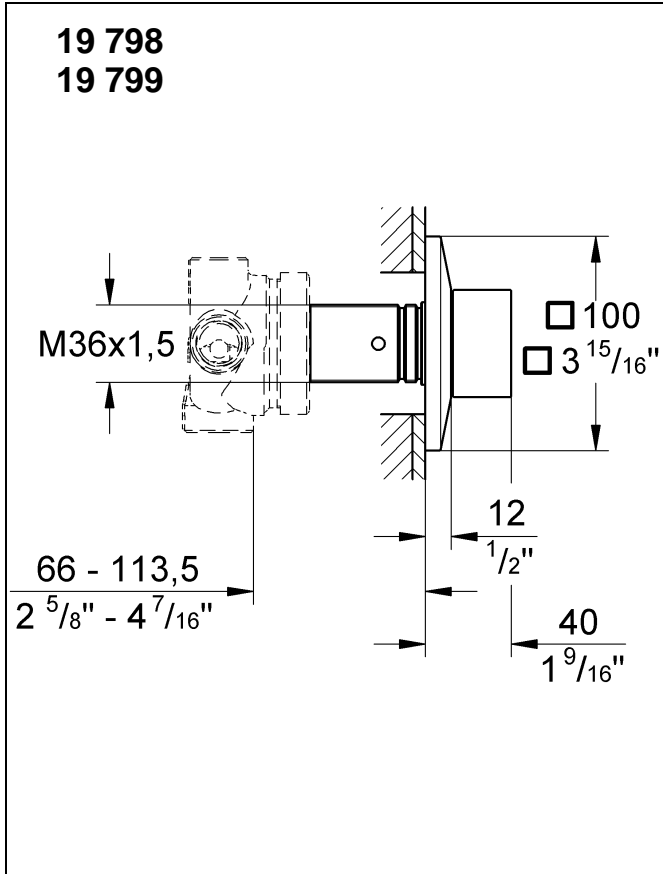

19 798
19 799

Allure Brilliant

Allure Brilliant

Design & Quality Engineering GROHE Germany

99.675.031/ÄM 220787/07.11

GROHE
ENJOY WATER®

Bitte diese Anleitung an den Benutzer der Armatur weitergeben!
Please pass these instructions on to the end user of the fitting.
S.v.p remettre cette instruction à l'utilisateur de la robinetterie!