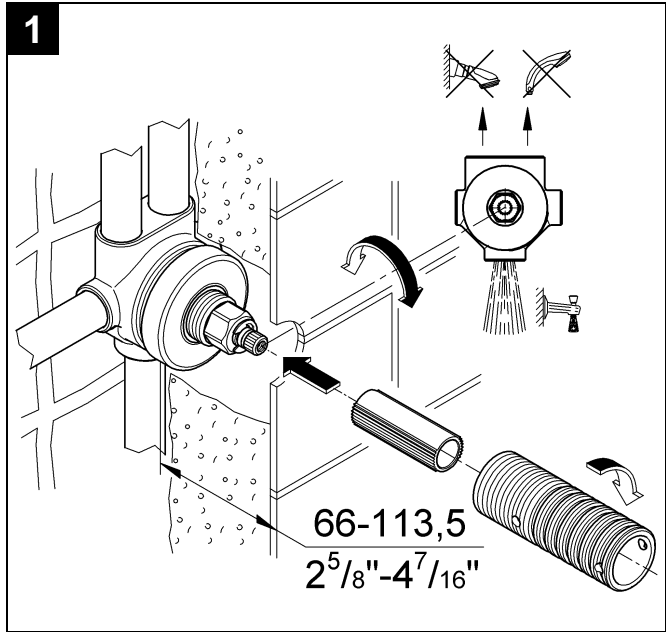

19 798
19 799

Allure Brilliant

Allure Brilliant

Design & Quality Engineering GROHE Germany

99.675.031/ÄM 220787/07.11

GROHE
ENJOY WATER®

Bitte diese Anleitung an den Benutzer der Armatur weitergeben!
Please pass these instructions on to the end user of the fitting.
S.v.p remettre cette instruction à l'utilisateur de la robinetterie!