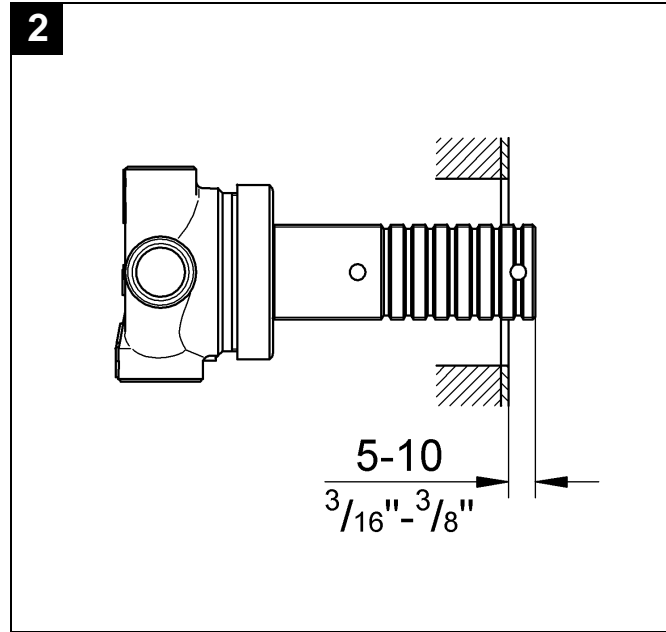

19 798
19 799

Allure Brilliant

Allure Brilliant

Design & Quality Engineering GROHE Germany

99.675.031/ÄM 220787/07.11

GROHE
ENJOY WATER®

Bitte diese Anleitung an den Benutzer der Armatur weitergeben!
Please pass these instructions on to the end user of the fitting.
S.v.p remettre cette instruction à l'utilisateur de la robinetterie!