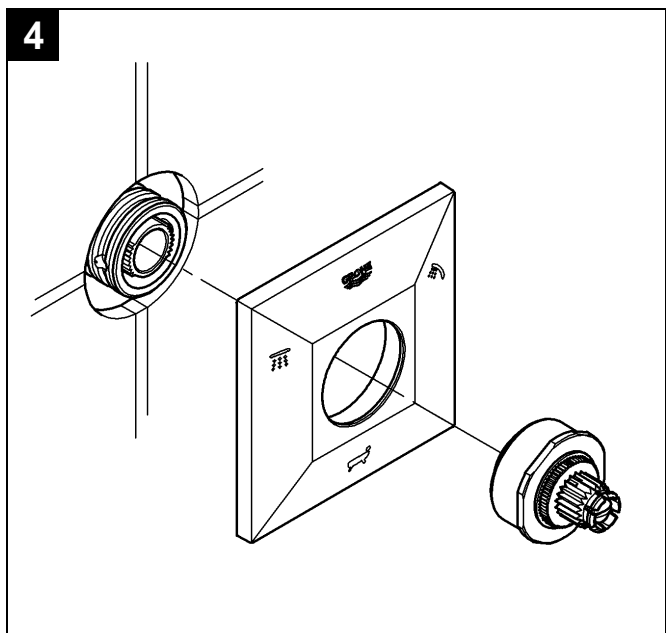

19 798
19 799

Allure Brilliant

Allure Brilliant

Design & Quality Engineering GROHE Germany

99.675.031/ÄM 220787/07.11

GROHE
ENJOY WATER®

Bitte diese Anleitung an den Benutzer der Armatur weitergeben!
Please pass these instructions on to the end user of the fitting.
S.v.p remettre cette instruction à l'utilisateur de la robinetterie!