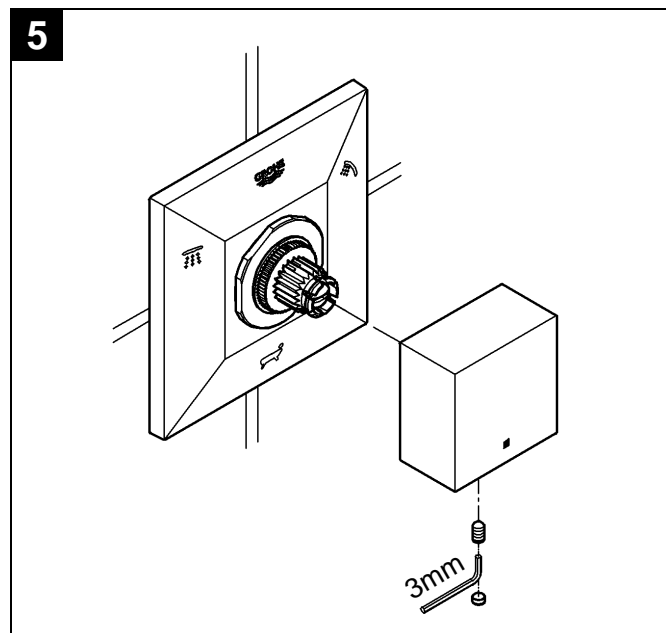

19 798
19 799

Allure Brilliant

Allure Brilliant

Design & Quality Engineering GROHE Germany

99.675.031/ÄM 220787/07.11

GROHE
ENJOY WATER®

Bitte diese Anleitung an den Benutzer der Armatur weitergeben!
Please pass these instructions on to the end user of the fitting.
S.v.p remettre cette instruction à l'utilisateur de la robinetterie!