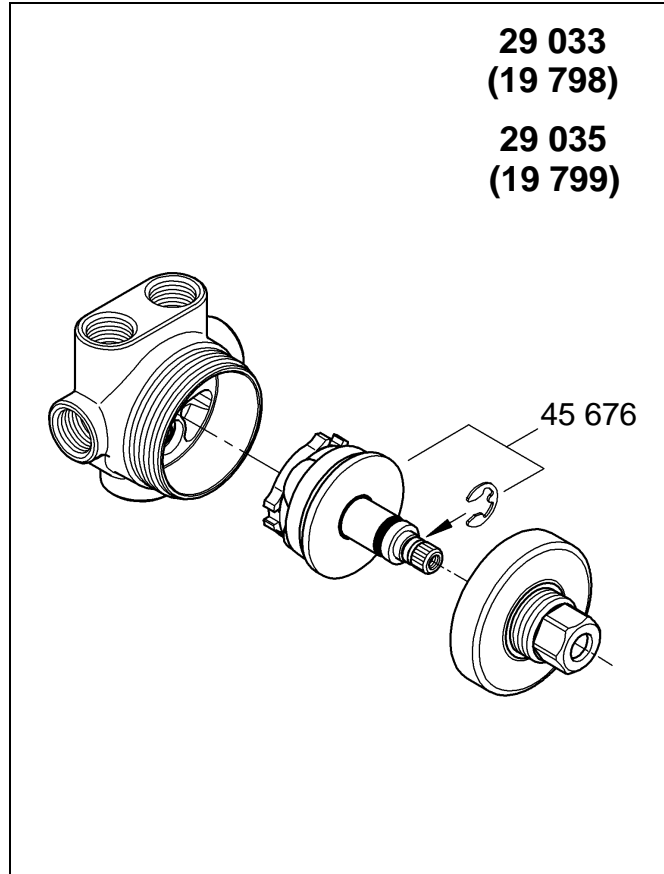

19 798
19 799

Allure Brilliant

Allure Brilliant

Design & Quality Engineering GROHE Germany

99.675.031/ÄM 220787/07.11

GROHE
ENJOY WATER®

Bitte diese Anleitung an den Benutzer der Armatur weitergeben!
Please pass these instructions on to the end user of the fitting.
S.v.p remettre cette instruction à l'utilisateur de la robinetterie!