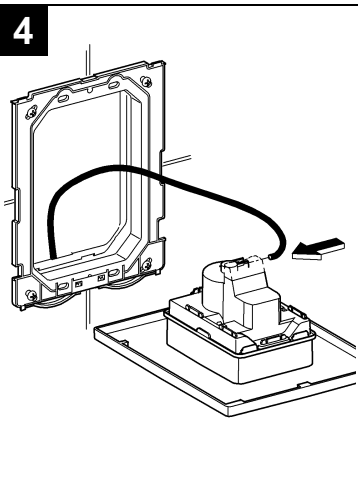

## Skate Cosmopolitan

Design & Quality Engineering GROHE Germany

96.383.231/ÄM 217839/02.10

**GROHE**  
  
ENJOY WATER®

Bitte diese Anleitung an den Benutzer der Armatur weitergeben!  
 Please pass these instructions on to the end user of the fitting!  
 S.v.p remettre cette instruction à l'utilisateur de la robinetterie!