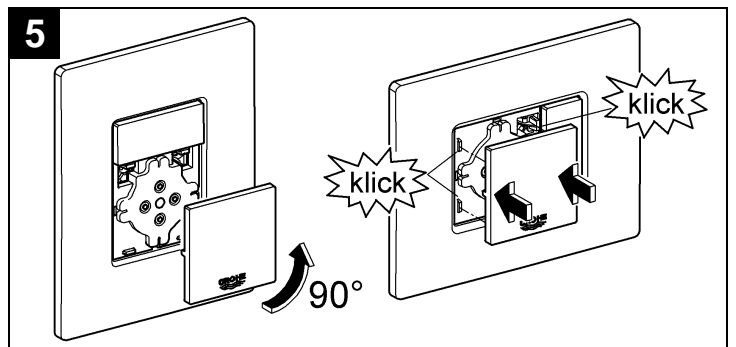

## Skate Cosmopolitan

Design & Quality Engineering GROHE Germany

96.383.231/ÄM 217839/02.10

**GROHE**  
  
ENJOY WATER®

Bitte diese Anleitung an den Benutzer der Armatur weitergeben!  
 Please pass these instructions on to the end user of the fitting!  
 S.v.p remettre cette instruction à l'utilisateur de la robinetterie!