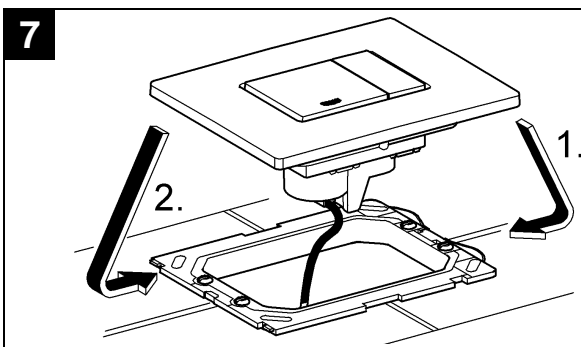

## Skate Cosmopolitan

Design & Quality Engineering GROHE Germany

96.383.231/ÄM 217839/02.10

**GROHE**  
  
ENJOY WATER®

Bitte diese Anleitung an den Benutzer der Armatur weitergeben!  
 Please pass these instructions on to the end user of the fitting!  
 S.v.p remettre cette instruction à l'utilisateur de la robinetterie!