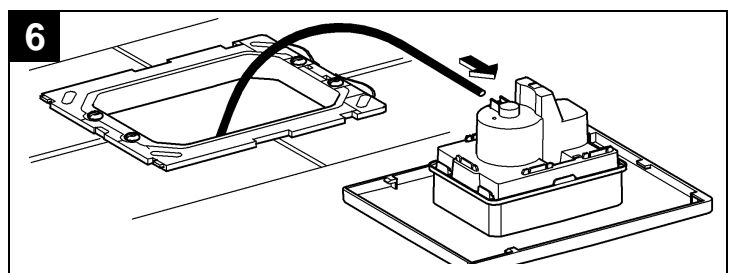

## Skate Cosmopolitan

Design & Quality Engineering GROHE Germany

96.383.231/ÄM 217839/02.10

**GROHE**  
  
ENJOY WATER®

Bitte diese Anleitung an den Benutzer der Armatur weitergeben!  
 Please pass these instructions on to the end user of the fitting!  
 S.v.p remettre cette instruction à l'utilisateur de la robinetterie!