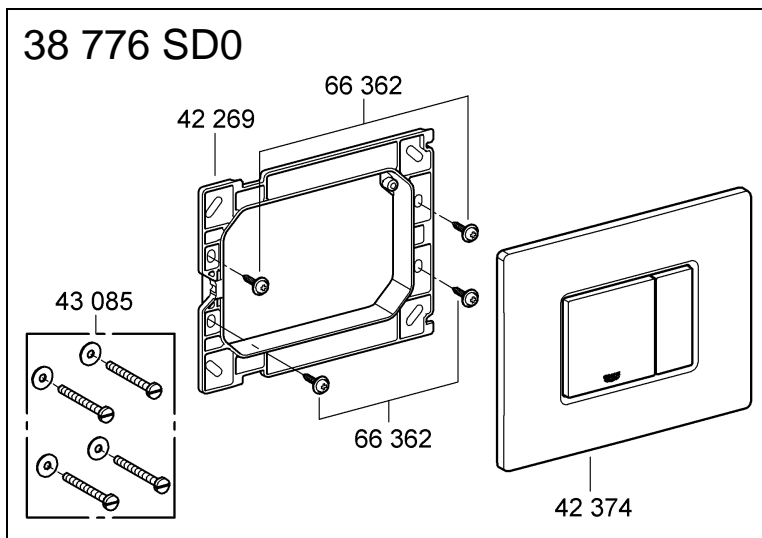

## Skate Cosmopolitan

Design & Quality Engineering GROHE Germany

96.383.231/ÄM 217839/02.10

**GROHE**  
  
ENJOY WATER®

Bitte diese Anleitung an den Benutzer der Armatur weitergeben!  
 Please pass these instructions on to the end user of the fitting!  
 S.v.p remettre cette instruction à l'utilisateur de la robinetterie!