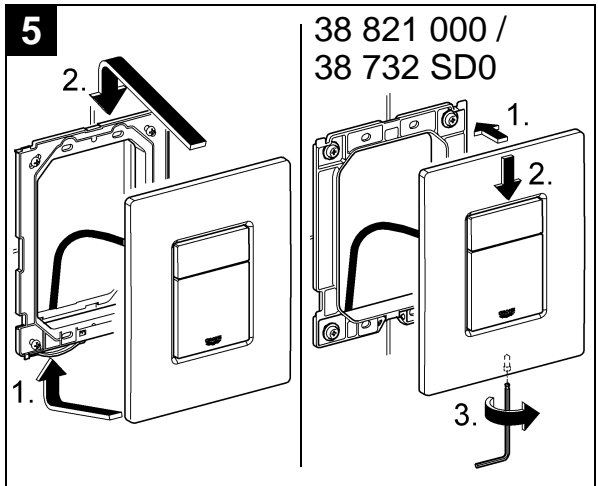

## Skate Cosmopolitan

Design & Quality Engineering GROHE Germany

96.383.231/ÄM 217839/02.10

**GROHE**  
  
ENJOY WATER®

Bitte diese Anleitung an den Benutzer der Armatur weitergeben!  
 Please pass these instructions on to the end user of the fitting!  
 S.v.p remettre cette instruction à l'utilisateur de la robinetterie!