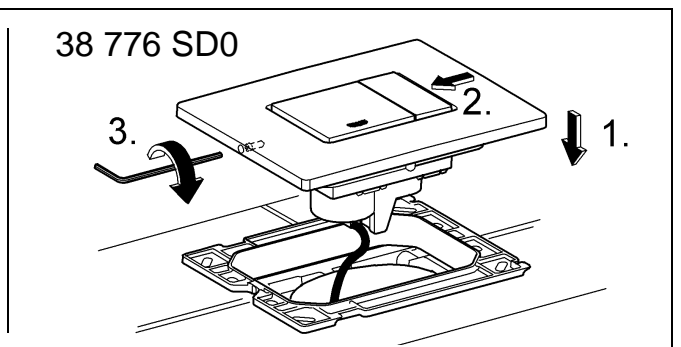

## Skate Cosmopolitan

Design & Quality Engineering GROHE Germany

96.383.231/ÄM 217839/02.10

**GROHE**  
  
ENJOY WATER®

Bitte diese Anleitung an den Benutzer der Armatur weitergeben!  
 Please pass these instructions on to the end user of the fitting!  
 S.v.p remettre cette instruction à l'utilisateur de la robinetterie!