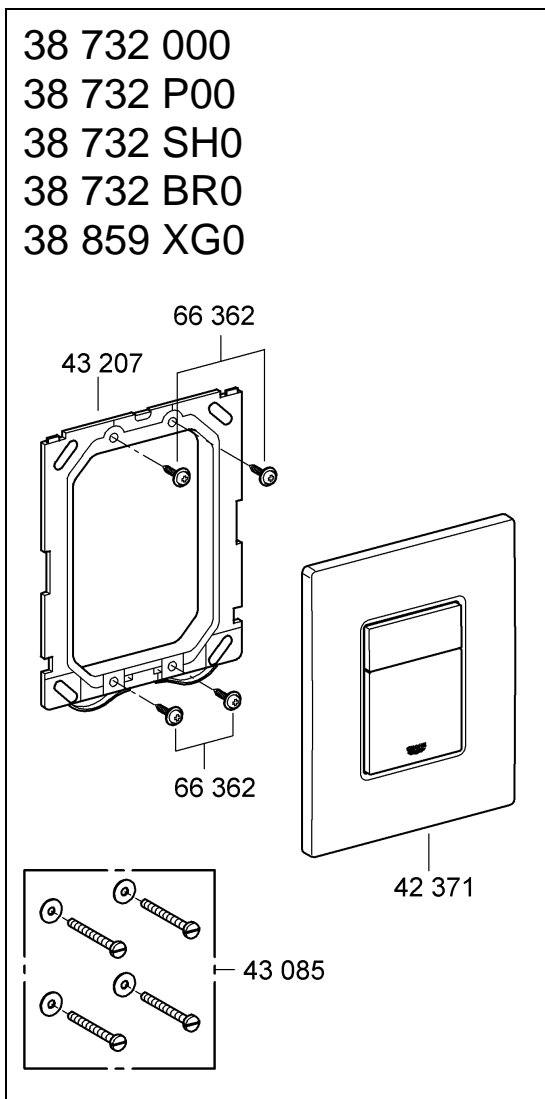

38 732 000  
38 732 P00  
38 732 SH0  
38 732 BR0

38 859 XG0

38 821 000  
38 732 SD0

38 776 SD0

## Skate Cosmopolitan

Design & Quality Engineering GROHE Germany

96.383.231/ÄM 217839/02.10

**GROHE**  
  
ENJOY WATER®

Bitte diese Anleitung an den Benutzer der Armatur weitergeben!  
 Please pass these instructions on to the end user of the fitting!  
 S.v.p remettre cette instruction à l'utilisateur de la robinetterie!