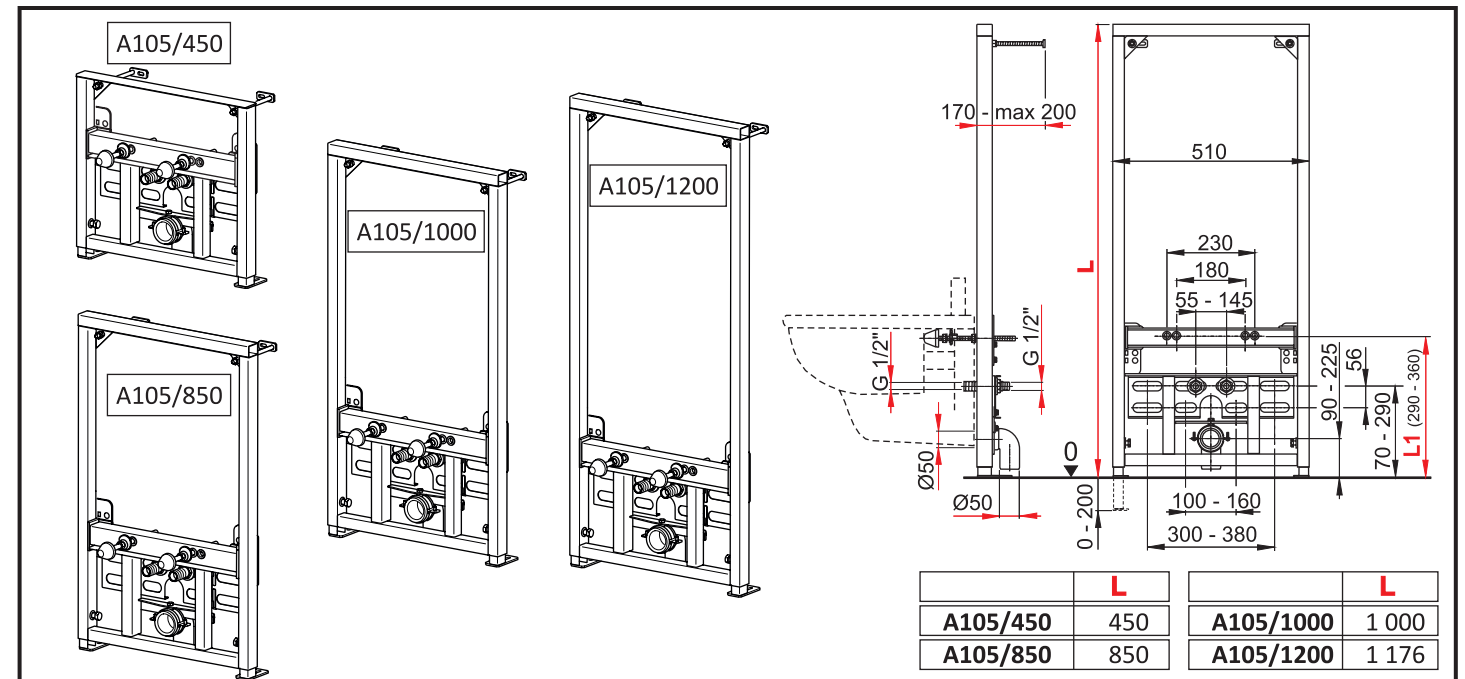

A105

- CZ Výrobce: PL Producent:
- SK Výrobca: SLO Povzročitelj:
- RUS Производитель: BG Производител:
- GB Producer: LT Gamintojas:
- D Produzent: LV Ražotājs:
- HU Gyártó:
- RO Pruducătorul:

Alca plast, s. r. o., Bratislavská 2846
690 02 Břeclav, Česká republika
Tel.: +420 519 326 499, +420 519 323 456 – prodej ČR
Tel.: +420 519 361 641 – export, Fax: +420 519 330 621
e-mail: alcaplast@alcaplast.cz, www.alcaplast.cz