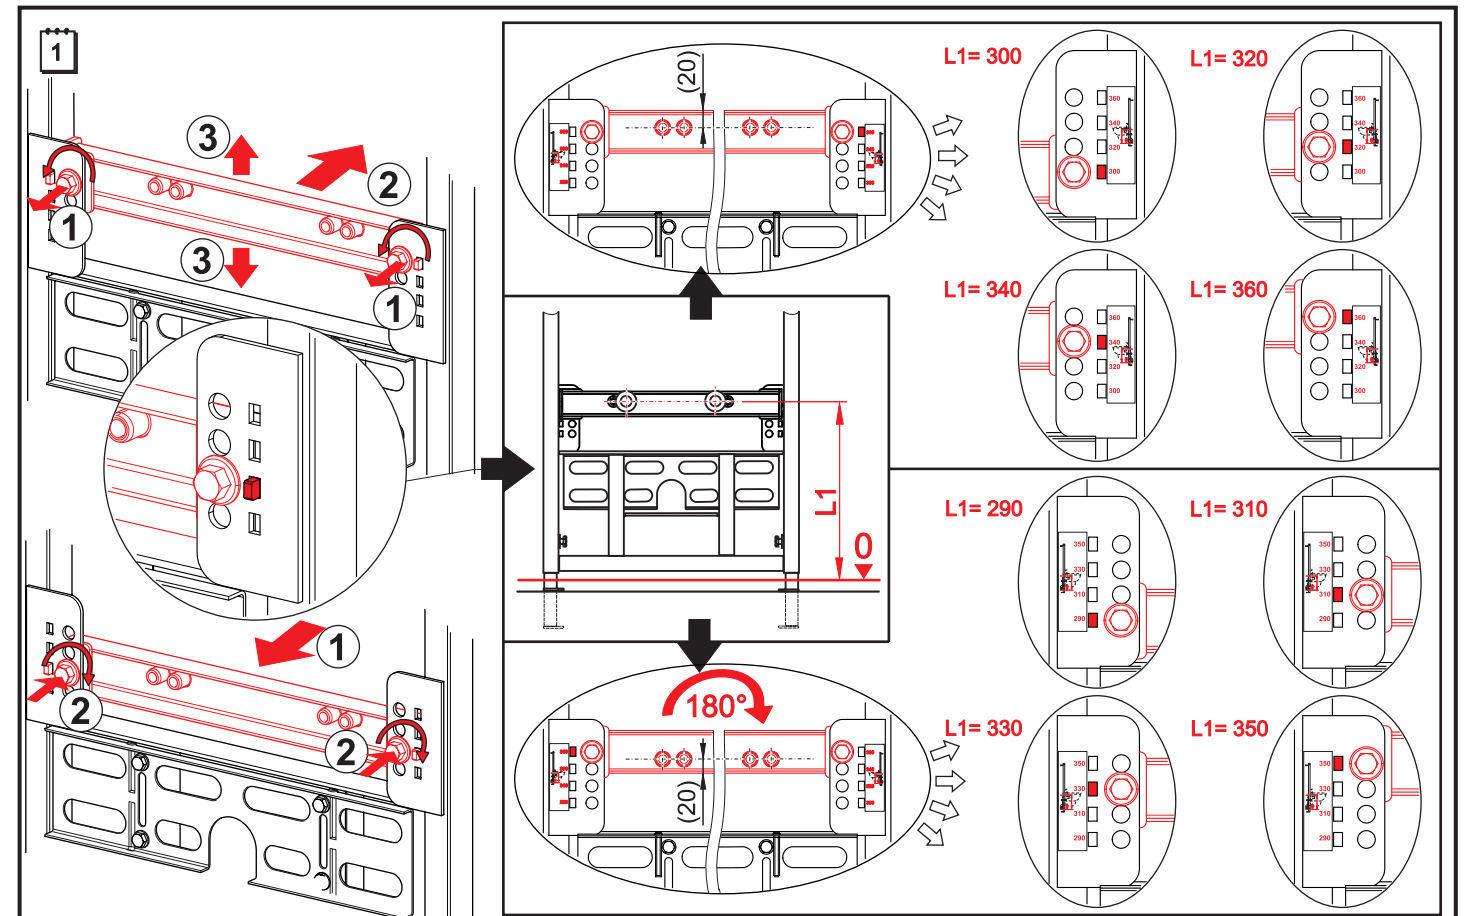

A105

- CZ Výrobce: PL Producent:
- SK Výrobca: SLO Povzročitelj:
- RUS Производитель: BG Производител:
- GB Producer: LT Gamintojas:
- D Produzent: LV Ražotājs:
- HU Gyártó:
- RO Pruducătorul:

Alca plast, s. r. o., Bratislavská 2846
690 02 Břeclav, Česká republika
Tel.: +420 519 326 499, +420 519 323 456 – prodej ČR
Tel.: +420 519 361 641 – export, Fax: +420 519 330 621
e-mail: alcaplast@alcaplast.cz, www.alcaplast.cz