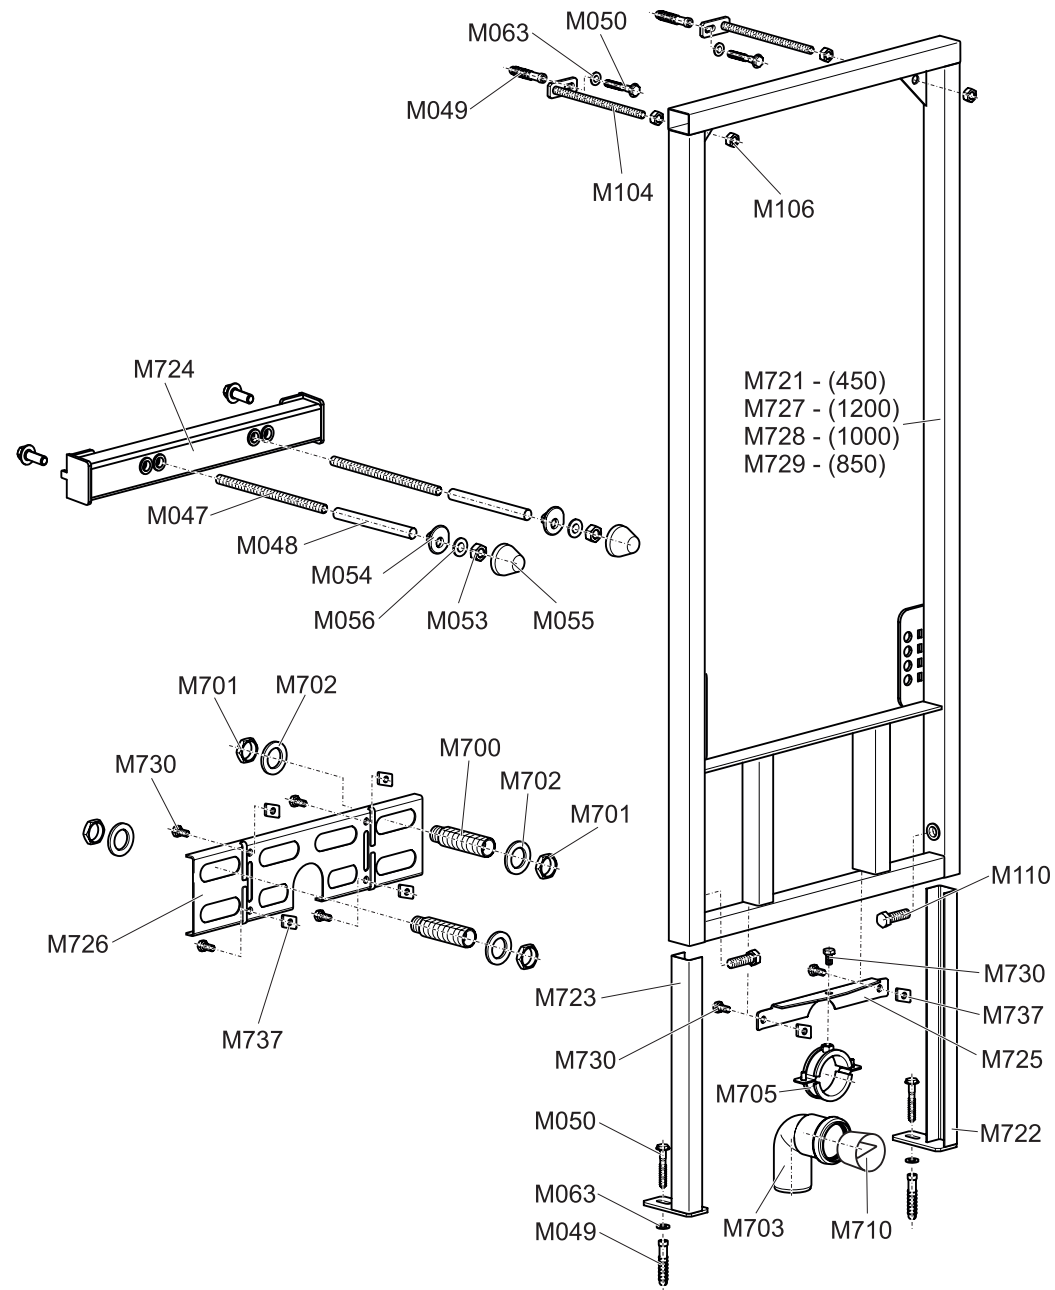

CZ Náhradní díly:

- SK Náhradné diely:
- RUS Запасные части:
- GB Spare parts:
- D Ersatzteilen:
- HU Pótalkatrész:
- RO Piese de schimb:
- PL Części zamienne:
- BG Резервни части:
- LT Atskiros dalys:
- LV Rezerves daļas:
- SLO Nadomestni deli:

CZ Montážní rám pro bidet - Návod k montáži

- SK Montážny rám pre bidet - Návod k montáži
- RUS Рама для биде - Инструкция по монтажу
- GB Bidet installation frame Mounting instructions
- D Bidet-Element - Montageanleitung
- HU Bidet szerelőkeret - Szerelési útmutató
- RO Cadru fixare bideu - Instrucțiuni de montaj
- PL Stelaż do bidetu - Instrukcja montażowa
- BG Рамка за биде - Монтажна инструкция
- LT Potinkinis rėmas bidė - Montavimo instrukcija
- LV Bidē iebūvējams instalācijas rāmis - Montāžas instrukcijas
- SLO Podometni nosilec za bide - Navodila za montažo