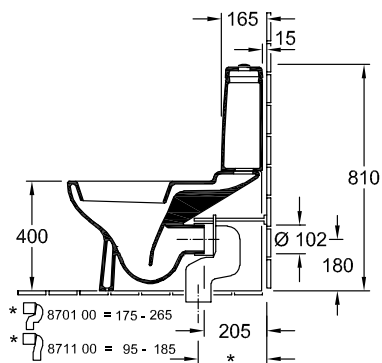

НАПОЛЬНЫЕ КОМБИНИРОВАННЫЕ УНИТАЗЫ O.NOVO

ИНФОРМАЦИЯ ОБ ИЗДЕЛИИ

1 . POSITION

Модель	565810
Ширина	360 mm
Глубина	640 mm
Weight	32 kg
Описание	Санфарфор также предлагается с CeramicPlus рекомендация: монтаж с расстоянием от стены: крепежный комплект для скрытого монтажа входит в комплект поставки с системой экономии воды AQUAREDUCT®: объем воды для смыва 3 / 4,5 литра Соединительная арматура Vario
Объем смыва	3 / 4,5 l
Установка	напольная модель, пристенная установка
Выпуск	горизонтальный выпуск
Материал	Санфарфор
Leed	3
Specification texts	O.novo; Унитаз-компакт с вертикальным смывом; Санфарфор; Размер: 360 x 640 mm; напольная модель, пристенная установка; рекомендация: монтаж с расстоянием от стены; Объем смыва: 3 / 4,5 l; Leed: 3; крепежный комплект для скрытого монтажа входит в комплект поставки; с системой экономии воды AQUAREDUCT®: объем воды для смыва 3 / 4,5 литра; горизонтальный выпуск; Соединительная арматура Vario

ЦВЕТА

Альпийский белый	56581001	4051202081409
Альпийский белый CeramicPlus	565810R1	4051202081393
Альпийский белый AntiBac	565810T1	4051202469078

ТЕХНИЧЕСКИЕ ЧЕРТЕЖИ

565810

* 8701 00 = 175 - 265
* 8711 00 = 95 - 185