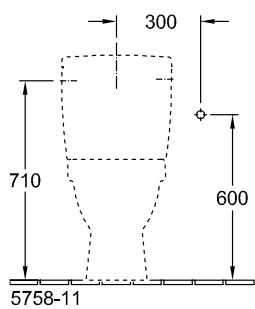

НАПОЛЬНЫЕ КОМБИНИРОВАННЫЕ УНИТАЗЫ O.NOVO

ИНФОРМАЦИЯ ОБ ИЗДЕЛИИ

1 . POSITION

Модель	565810
Ширина	360 mm
Глубина	640 mm
Weight	32 kg
Описание	Санфарфор также предлагается с CeramicPlus рекомендация: монтаж с расстоянием от стены: крепежный комплект для скрытого монтажа входит в комплект поставки с системой экономии воды AQUAREDUCT®: объем воды для смыва 3 / 4,5 литра Соединительная арматура Vario
Объем смыва	3 / 4,5 l
Установка	напольная модель, пристенная установка
Выпуск	горизонтальный выпуск
Материал	Санфарфор
Leed	3
Specification texts	O.novo; Унитаз-компакт с вертикальным смывом; Санфарфор; Размер: 360 x 640 mm; напольная модель, пристенная установка; рекомендация: монтаж с расстоянием от стены; Объем смыва: 3 / 4,5 l; Leed: 3; крепежный комплект для скрытого монтажа входит в комплект поставки; с системой экономии воды AQUAREDUCT®: объем воды для смыва 3 / 4,5 литра; горизонтальный выпуск; Соединительная арматура Vario

ЦВЕТА

Альпийский белый	56581001	4051202081409
Альпийский белый CeramicPlus	565810R1	4051202081393
Альпийский белый AntiBac	565810T1	4051202469078

ТЕХНИЧЕСКИЕ ЧЕРТЕЖИ

565810

* 8701 00 = 175 - 265
* 8711 00 = 95 - 185