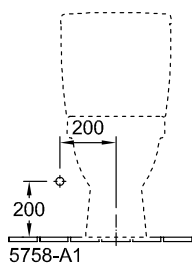

НАПОЛЬНЫЕ КОМБИНИРОВАННЫЕ УНИТАЗЫ O.NOVO

ИНФОРМАЦИЯ ОБ ИЗДЕЛИИ

1 . POSITION

Модель	565810
Ширина	360 mm
Глубина	640 mm
Weight	32 kg
Описание	Санфарфор также предлагается с CeramicPlus рекомендация: монтаж с расстоянием от стены: крепежный комплект для скрытого монтажа входит в комплект поставки с системой экономии воды AQUAREDUCT®: объем воды для смыва 3 / 4,5 литра Соединительная арматура Vario
Объем смыва	3 / 4,5 l
Установка	напольная модель, пристенная установка
Выпуск	горизонтальный выпуск
Материал	Санфарфор
Leed	3
Specification texts	O.novo; Унитаз-компакт с вертикальным смывом; Санфарфор; Размер: 360 x 640 mm; напольная модель, пристенная установка; рекомендация: монтаж с расстоянием от стены; Объем смыва: 3 / 4,5 l; Leed: 3; крепежный комплект для скрытого монтажа входит в комплект поставки; с системой экономии воды AQUAREDUCT®: объем воды для смыва 3 / 4,5 литра; горизонтальный выпуск; Соединительная арматура Vario

ЦВЕТА

Альпийский белый	56581001	4051202081409
Альпийский белый CeramicPlus	565810R1	4051202081393
Альпийский белый AntiBac	565810T1	4051202469078

ТЕХНИЧЕСКИЕ ЧЕРТЕЖИ

565810

* 8701 00 = 175 - 265
* 8711 00 = 95 - 185