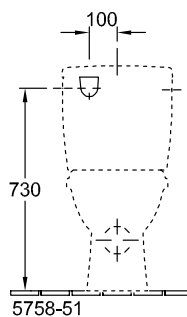

НАПОЛЬНЫЕ КОМБИНИРОВАННЫЕ УНИТАЗЫ O.NOVO

ИНФОРМАЦИЯ ОБ ИЗДЕЛИИ

1 . POSITION

Модель	565810
Ширина	360 mm
Глубина	640 mm
Weight	32 kg
Описание	Санфарфор также предлагается с CeramicPlus рекомендация: монтаж с расстоянием от стены: крепежный комплект для скрытого монтажа входит в комплект поставки с системой экономии воды AQUAREDUCT®: объем воды для смыва 3 / 4,5 литра Соединительная арматура Vario
Объем смыва	3 / 4,5 l
Установка	напольная модель, пристенная установка
Выпуск	горизонтальный выпуск
Материал	Санфарфор
Leed	3
Specification texts	O.novo; Унитаз-компакт с вертикальным смывом; Санфарфор; Размер: 360 x 640 mm; напольная модель, пристенная установка; рекомендация: монтаж с расстоянием от стены; Объем смыва: 3 / 4,5 l; Leed: 3; крепежный комплект для скрытого монтажа входит в комплект поставки; с системой экономии воды AQUAREDUCT®: объем воды для смыва 3 / 4,5 литра; горизонтальный выпуск; Соединительная арматура Vario

ЦВЕТА

Альпийский белый	56581001	4051202081409
Альпийский белый CeramicPlus	565810R1	4051202081393
Альпийский белый AntiBac	565810T1	4051202469078

ТЕХНИЧЕСКИЕ ЧЕРТЕЖИ

565810

* 8701 00 = 175 - 265
* 8711 00 = 95 - 185