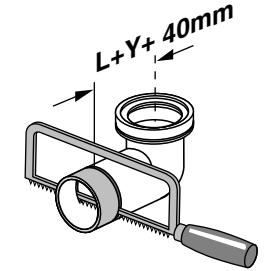

4

A

B

A

B

C

A

B

Villeroy & Boch
1748

870100

WC Amadea
Aveo
Century
Grangracia
Hommage
Joyce
La Belle
My Nature
Omnia Architectura
Omnia Novo
Omnia Pro
Sentique
Subway

Villeroy & Boch
1748

871100