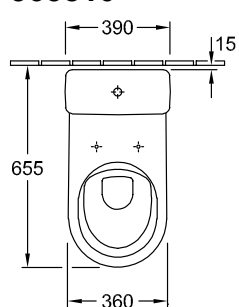

НАПОЛЬНЫЕ КОМБИНИРОВАННЫЕ УНИТАЗЫ O.NOVO

ИНФОРМАЦИЯ ОБ ИЗДЕЛИИ

1 . POSITION

Модель	565810
Ширина	360 mm
Глубина	640 mm
Weight	32 kg
Описание	Санфарфор также предлагается с CeramicPlus рекомендация: монтаж с расстоянием от стены: крепежный комплект для скрытого монтажа входит в комплект поставки с системой экономии воды AQUAREDUCT®: объем воды для смыва 3 / 4,5 литра Соединительная арматура Vario
Объем смыва	3 / 4,5 l
Установка	напольная модель, пристенная установка
Выпуск	горизонтальный выпуск
Материал	Санфарфор
Leed	3
Specification texts	O.novo; Унитаз-компакт с вертикальным смывом; Санфарфор; Размер: 360 x 640 mm; напольная модель, пристенная установка; рекомендация: монтаж с расстоянием от стены; Объем смыва: 3 / 4,5 l; Leed: 3; крепежный комплект для скрытого монтажа входит в комплект поставки; с системой экономии воды AQUAREDUCT®: объем воды для смыва 3 / 4,5 литра; горизонтальный выпуск; Соединительная арматура Vario

ЦВЕТА

Альпийский белый	56581001	4051202081409
Альпийский белый CeramicPlus	565810R1	4051202081393
Альпийский белый AntiBac	565810T1	4051202469078

ТЕХНИЧЕСКИЕ ЧЕРТЕЖИ

565810

* 8701 00 = 175 - 265
* 8711 00 = 95 - 185