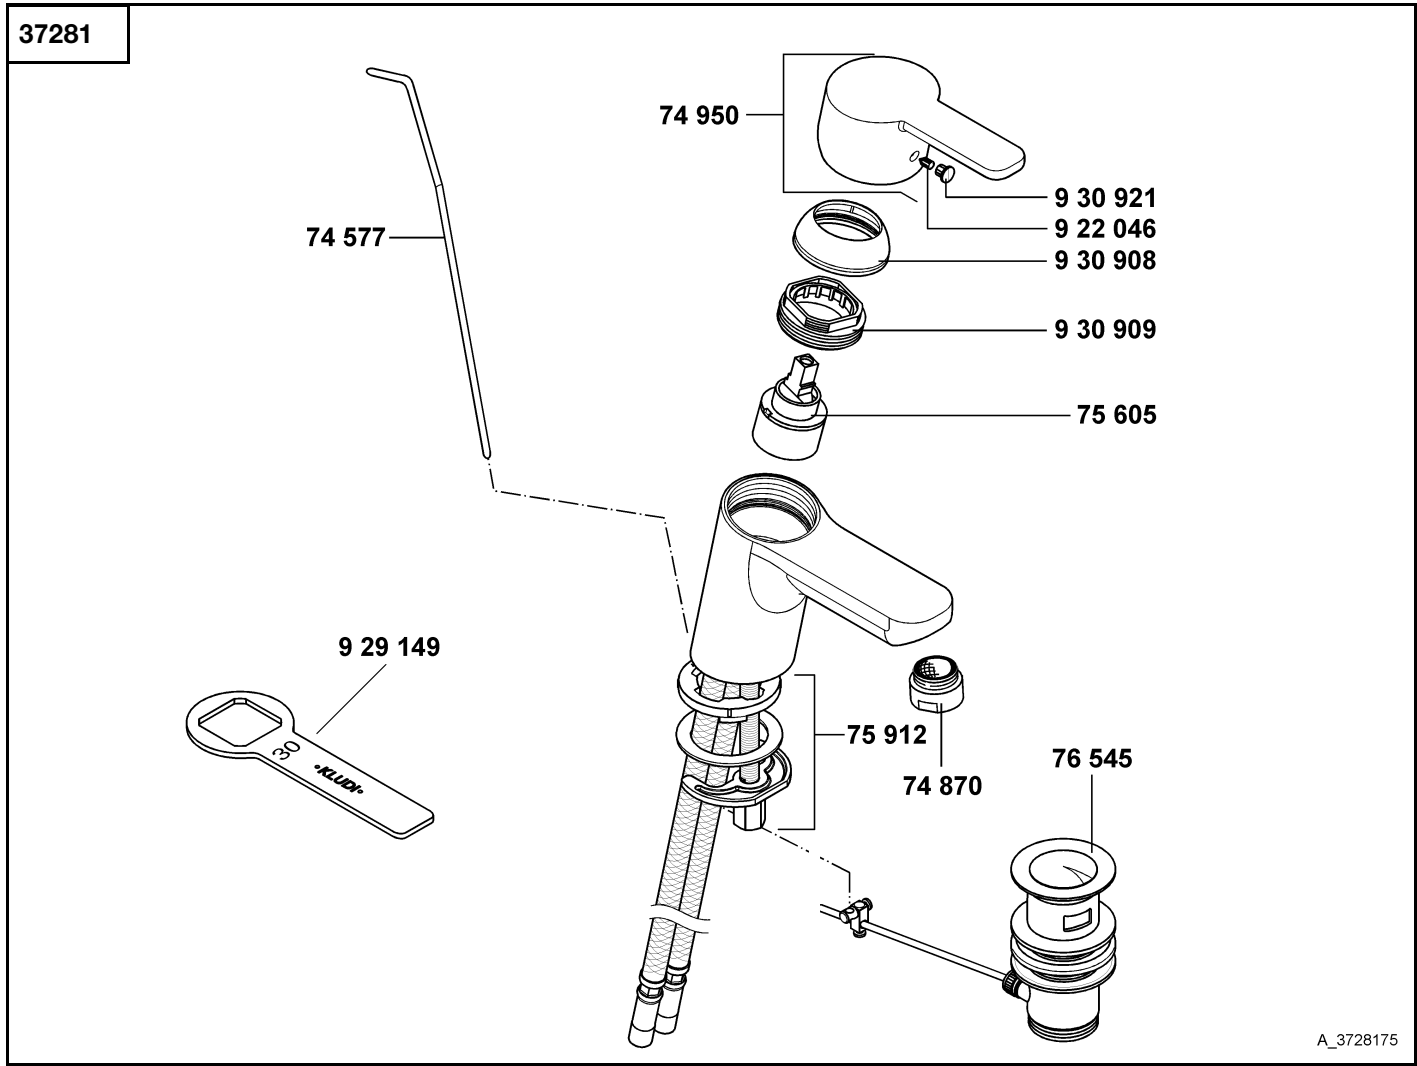

KLUDI LOGO NEO

37281	Waschtisch-Einhandmischer DN 8	single lever basin mixer DN 8	ééngreeps wastafelmengkraan
74 577	Zugstange	lift rod	trekstang
74 870	Luftsprudler M 24 x 1 Z LL	aerator M 24 x 1 Z LL	perlator M 24 x 1 Z LL
74 950	Hebel, KLUDI LOGO NEO	lever, KLUDI LOGO NEO	hendel, KLUDI LOGO NEO
75 605	Kartusche	cartridge	cartouche
75 912	Befestigungssatz	assembling set	bevestigingsset
76 545	Ablaufgarnitur	pop up waste	afvoergarnituur
922 046	Gewindestift	threading lathe	inbus schroef
929 149	Spannschraubenschlüssel SW 30	spanner SW 30	sleutel voor spanschroef SW 30
930 908	Abdeckkappe	cover cap	afdekkap
930 909	Spannschraube	screw	spanschroef
930 921	Markierungsstopfen	red/blue insert	markeringsstop