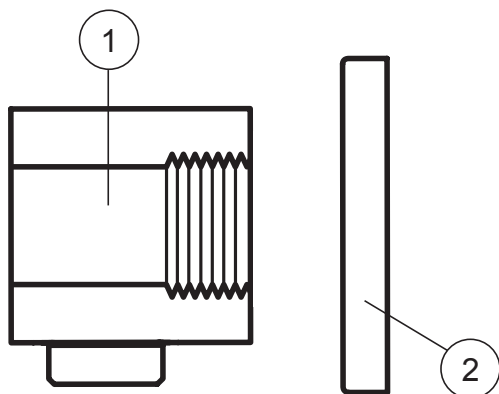

Montážní návod

Stěnový vývod sprchy 701.00

Položka	Název položky	Počet
1.)	Stěnový vývod sprchy	1 ks
2.)	Krycí kroužek	1 ks

Nasadte na závit přívodního potrubí vody krycí kroužek a našroubujte výrobek.

Nákresy jsou pouze referenční.