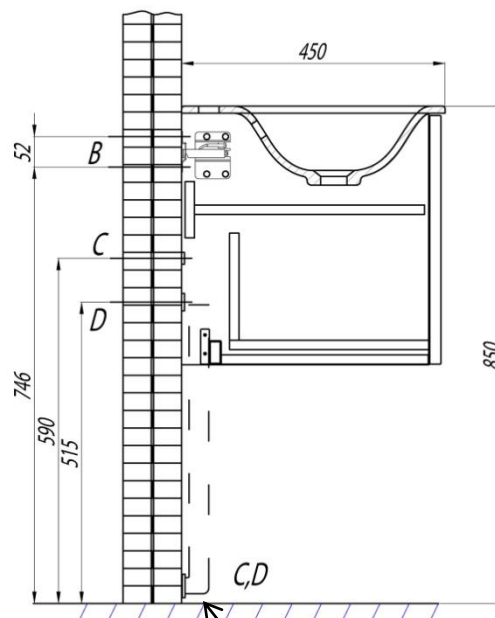

## МАРКО 80 см

Наименование изделия	Габариты ш*в*г, мм	Цвет	Артикул	Комплектация	МРЦ, руб.
<b>Зеркальный шкаф Марко 80</b>	800*750*153	белый глянец	<b>1.A181.1.02M.O01.0</b>	навесы - 2; петли с интегрированным доводом - 5; фасад - 2; стеклянная полка - 5; светильник - 1	<b>12 500</b>
<b>Тумба-умывальник Марко 80</b>	796*430*443	белый глянец	<b>1.A181.0.01M.O01.0</b>	усиленный кронштейн для подвески - 2; ручка - 1; ящик на направляющих с системой плавного закрывания - 1	<b>14 000</b>
<b>Комод с ящиком Марко 80</b>	797*300*443	белый глянец	<b>1.A181.3.03M.O01.0</b>	система против опрокидывания - 1; ручка - 1; опоры - 4; ящик на направляющих с системой плавного закрывания - 1	<b>12 950</b>
<b>Шкаф-колонна Марко</b>	330*1580*342	белый глянец	<b>1.A181.2.03M.O01.0</b>	навесы - 2; петли с интегрированным доводом - 4; фасад - 2; стеклянная полка - 2; внутренний ящик - 2; ручка - 2	<b>18 500</b>
<b>Раковина Тина 800 белая</b>		белый, литой мрамор	<b>1.A710.9.31T.I01.0</b>		<b>6 800</b>

## Схема подключения МАРКО 80 см

В тумбе предусмотрена возможность не только заднего, но и нижнего подключения труб водоснабжения и канализацию, что значительно упрощает её установку.

### ВИД СБОКУ

- A – место присоединения электрического провода
- B – место крепления навесов
- C – место для вывода труб водоснабжения
- D – место для вывода канализации

Место для  
вывода  
трубы 45-50 мм