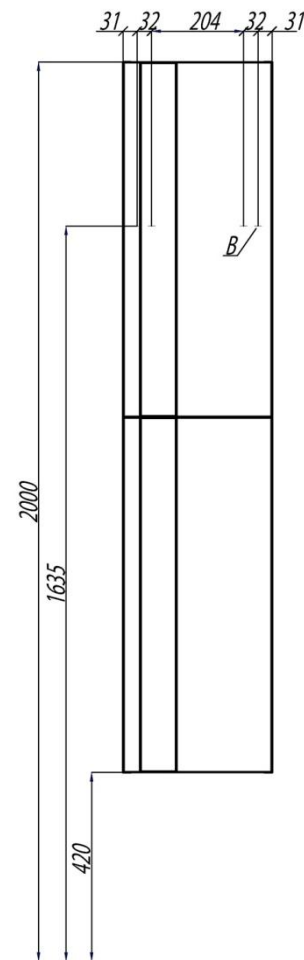

## МАРКО 80 см

Наименование изделия	Габариты ш*в*г, мм	Цвет	Артикул	Комплектация	МРЦ, руб.
<b>Зеркальный шкаф Марко 80</b>	800*750*153	белый глянец	<b>1.A181.1.02M.O01.0</b>	навесы - 2; петли с интегрированным доводом - 5; фасад - 2; стеклянная полка - 5; светильник - 1	<b>12 500</b>
<b>Тумба-умывальник Марко 80</b>	796*430*443	белый глянец	<b>1.A181.0.01M.O01.0</b>	усиленный кронштейн для подвески - 2; ручка - 1; ящик на направляющих с системой плавного закрывания - 1	<b>14 000</b>
<b>Комод с ящиком Марко 80</b>	797*300*443	белый глянец	<b>1.A181.3.03M.O01.0</b>	система против опрокидывания - 1; ручка - 1; опоры - 4; ящик на направляющих с системой плавного закрывания - 1	<b>12 950</b>
<b>Шкаф-колонна Марко</b>	330*1580*342	белый глянец	<b>1.A181.2.03M.O01.0</b>	навесы - 2; петли с интегрированным доводом - 4; фасад - 2; стеклянная полка - 2; внутренний ящик - 2; ручка - 2	<b>18 500</b>
<b>Раковина Тина 800 белая</b>		белый, литой мрамор	<b>1.A710.9.31T.I01.0</b>		<b>6 800</b>

## Схема подключения МАРКО 80 см

В тумбе предусмотрена возможность не только заднего, но и нижнего подключения труб водоснабжения и канализацию, что значительно упрощает её установку.

### ВИД СБОКУ

- A – место присоединения электрического провода
- B – место крепления навесов
- C – место для вывода труб водоснабжения
- D – место для вывода канализации

Место для  
вывода  
трубы 45-50 мм