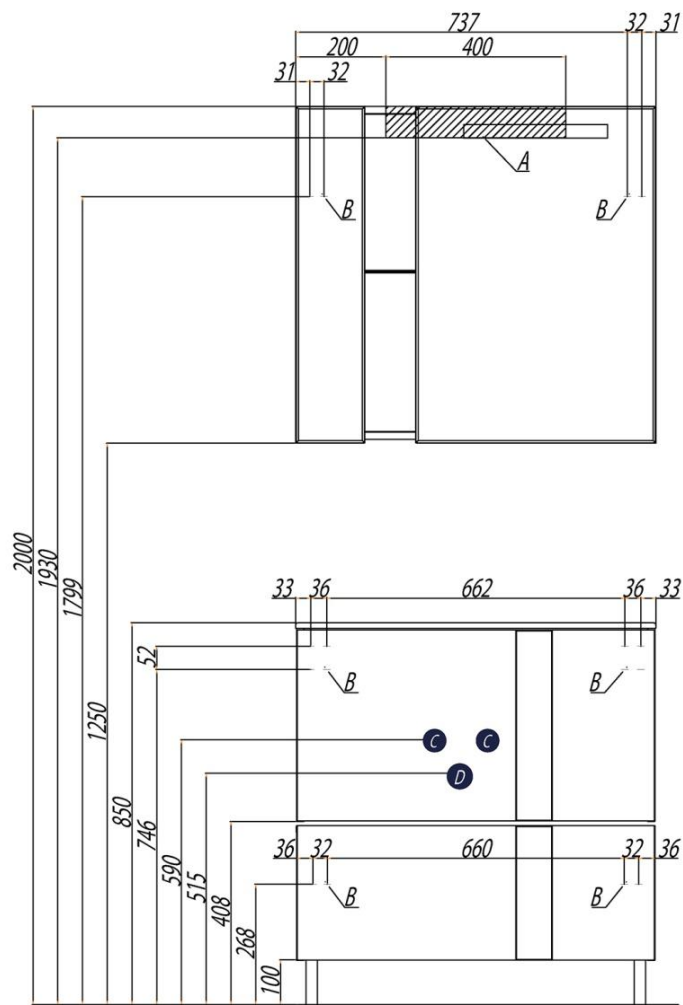

## МАРКО 80 см

Наименование изделия	Габариты ш*в*г, мм	Цвет	Артикул	Комплектация	МРЦ, руб.
<b>Зеркальный шкаф Марко 80</b>	800*750*153	белый глянец	<b>1.A181.1.02M.O01.0</b>	навесы - 2; петли с интегрированным доводом - 5; фасад - 2; стеклянная полка - 5; светильник - 1	<b>12 500</b>
<b>Тумба-умывальник Марко 80</b>	796*430*443	белый глянец	<b>1.A181.0.01M.O01.0</b>	усиленный кронштейн для подвески - 2; ручка - 1; ящик на направляющих с системой плавного закрывания - 1	<b>14 000</b>
<b>Комод с ящиком Марко 80</b>	797*300*443	белый глянец	<b>1.A181.3.03M.O01.0</b>	система против опрокидывания - 1; ручка - 1; опоры - 4; ящик на направляющих с системой плавного закрывания - 1	<b>12 950</b>
<b>Шкаф-колонна Марко</b>	330*1580*342	белый глянец	<b>1.A181.2.03M.O01.0</b>	навесы - 2; петли с интегрированным доводом - 4; фасад - 2; стеклянная полка - 2; внутренний ящик - 2; ручка - 2	<b>18 500</b>
<b>Раковина Тина 800 белая</b>		белый, литой мрамор	<b>1.A710.9.31T.I01.0</b>		<b>6 800</b>

### ВИД СБОКУ

- A – место присоединения электрического провода
- B – место крепления навесов
- C – место для вывода труб водоснабжения
- D – место для вывода канализации

Место для  
вывода  
трубы 45-50 мм