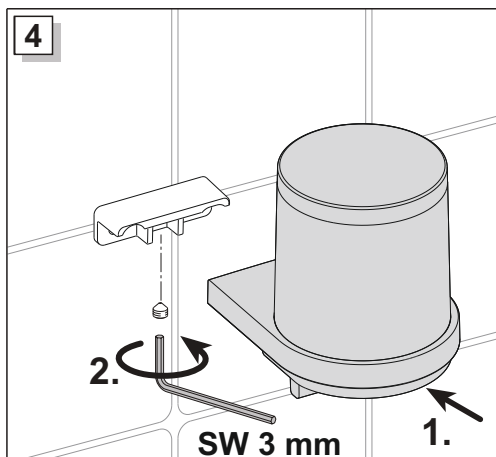

Collection Moll

Artikel-Nr.:
12752 010100
12752 010101

- (D)** Montageanleitung
- (GB)** Installation instructions
- (NL)** Montagehandleiding
- (F)** Instructions de montage
- (E)** Instrucciones de la instalación
- (I)** Istruzione di montaggio
- (RUS)** установка и инструкции по эксплуатации

- D** Montage
- GB** Mounting
- NL** Montage
- F** Montage
- E** Montaje
- I** Montaggio
- RUS** Монтаж

- Ⓓ Nachfüllanleitung Lotion-Spender
- ⒼⒷ Instructions for refill
- ⒹⒻ Navul aanwijzing voor lotiondispenser
- Ⓕ Instructions de remplissage
- Ⓔ Instrucción a rellenar
- Ⓘ Istruzione per riempire
- ⒹⒶ Инструкция по заправке дозатора жидкого мыла