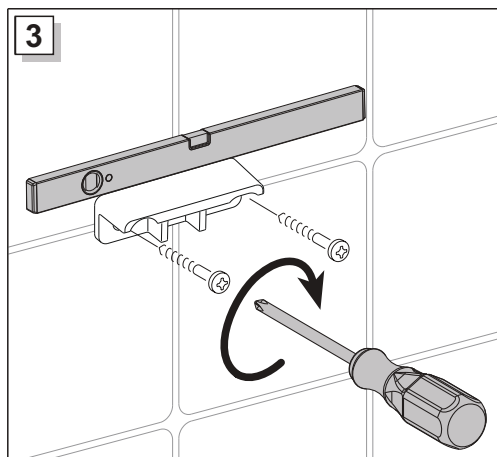

Collection Moll

Artikel-Nr.:
12752 010100
12752 010101

- (D)** Montageanleitung
- (GB)** Installation instructions
- (NL)** Montagehandleiding
- (F)** Instructions de montage
- (E)** Instrucciones de la instalación
- (I)** Istruzione di montaggio
- (RUS)** установка и инструкции по эксплуатации

- D** Montage
- GB** Mounting
- NL** Montage
- F** Montage
- E** Montaje
- I** Montaggio
- RUS** Монтаж

- Ⓓ Nachfüllanleitung Lotion-Spender
- ⒼⒷ Instructions for refill
- ⒹⒻ Navul aanwijzing voor lotiondispenser
- Ⓕ Instructions de remplissage
- Ⓔ Instrucción a rellenar
- Ⓘ Istruzione per riempire
- ⒹⒶ Инструкция по заправке дозатора жидкого мыла