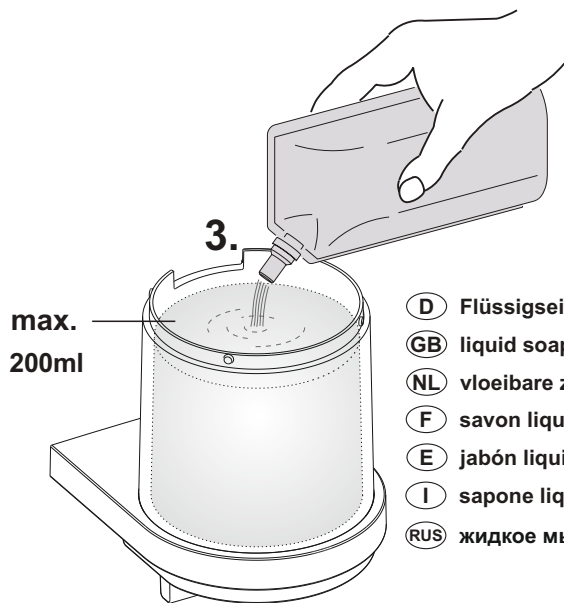

Collection Moll

Artikel-Nr.:
12752 010100
12752 010101

- (D)** Montageanleitung
- (GB)** Installation instructions
- (NL)** Montagehandleiding
- (F)** Instructions de montage
- (E)** Instrucciones de la instalación
- (I)** Istruzione di montaggio
- (RUS)** установка и инструкции по эксплуатации

- D** Montage
- GB** Mounting
- NL** Montage
- F** Montage
- E** Montaje
- I** Montaggio
- RUS** Монтаж

- Ⓓ Nachfüllanleitung Lotion-Spender
- ⒼⒷ Instructions for refill
- ⒹⒻ Navul aanwijzing voor lotiondispenser
- Ⓕ Instructions de remplissage
- Ⓔ Instrucción a rellenar
- Ⓘ Istruzione per riempire
- ⒹⒶ Инструкция по заправке дозатора жидкого мыла

- Ⓓ Flüssigseife
- ⒼⒷ liquid soap
- ⒹⒻ vloeibare zeep
- Ⓕ savon liquide
- Ⓔ jabón líquido
- Ⓘ sapone liquido
- ⒹⒶ жидкое мыло

- Ⓓ Einstellung
- ⒼⒷ adjustment
- ⒶⒻ het instellen
- Ⓕ ajustage
- Ⓔ el ajuste
- Ⓐ regolazione
- Ⓐ⒮ регулировка