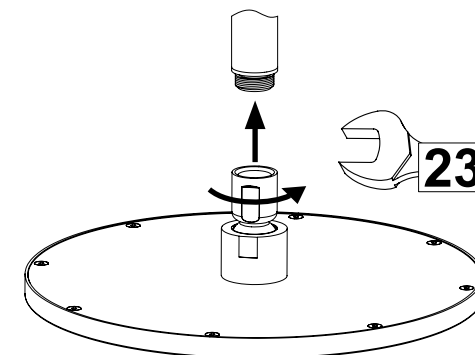

Jacob Delafon

EO 200mm

E14536-CP

Jacob Delafon

EO 200mm

E14536-CP

FR **Jacob Delafon France**
 Immeuble Le Cap - 3, rue de Brennus
 93631 La Plaine Saint Denis Cedex
 ☎ +33 (0) 1 49 17 37 37
 www.jacobdelafon.fr