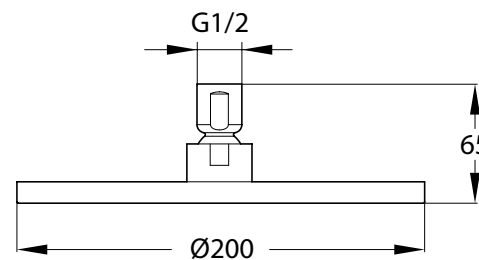

Jacob Delafon

EO 200mm

E14536-CP

Jacob Delafon

EO 200mm

E14536-CP

FR **Jacob Delafon France**
 Immeuble Le Cap - 3, rue de Brennus
 93631 La Plaine Saint Denis Cedex
 ☎ +33 (0) 1 49 17 37 37
 www.jacobdelafon.fr