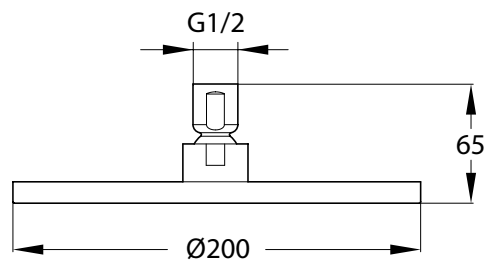

Jacob Delafon

EO 200mm

E14536-CP

Jacob Delafon

EO 200mm

E14536-CP

FR **Jacob Delafon France**
 Immeuble Le Cap - 3, rue de Brennus
 93631 La Plaine Saint Denis Cedex
 ☎ +33 (0) 1 49 17 37 37
 www.jacobdelafon.fr