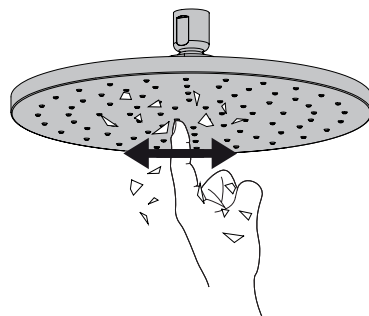

Jacob Delafon

EO 200mm

E14536-CP

Jacob Delafon

EO 200mm

E14536-CP

FR **Jacob Delafon France**
 Immeuble Le Cap - 3, rue de Brennus
 93631 La Plaine Saint Denis Cedex
 ☎ +33 (0) 1 49 17 37 37
 www.jacobdelafon.fr