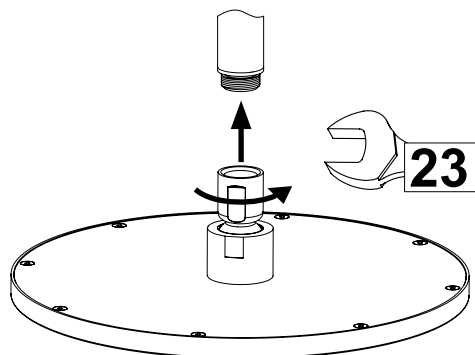

Jacob Delafon

EO 200mm

E14536-CP

Jacob Delafon

EO 200mm

E14536-CP

FR **Jacob Delafon France**
 Immeuble Le Cap - 3, rue de Brennus
 93631 La Plaine Saint Denis Cedex
 ☎ +33 (0) 1 49 17 37 37
 www.jacobdelafon.fr