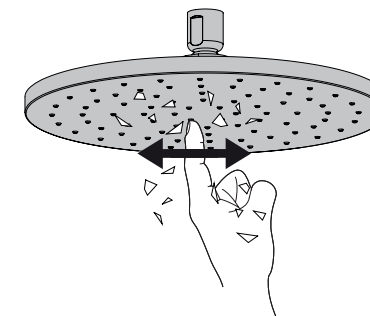

Jacob Delafon

EO 200mm

E14536-CP

Jacob Delafon

EO 200mm

E14536-CP

FR **Jacob Delafon France**
 Immeuble Le Cap - 3, rue de Brennus
 93631 La Plaine Saint Denis Cedex
 ☎ +33 (0) 1 49 17 37 37
 www.jacobdelafon.fr