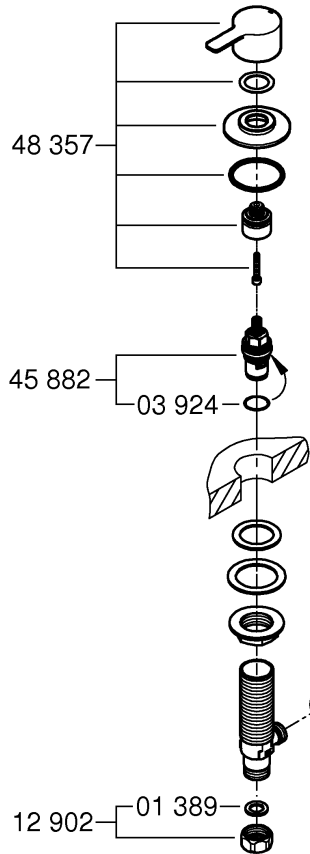

20 304

3

4

5

6

7

8

9

10

11

12

*19 017	13mm

*12 901	
	Ø 10,5

	07 052	180mm
	*07 341	350mm

Pure Freude an Wasser

**GROHE**  
WAVES