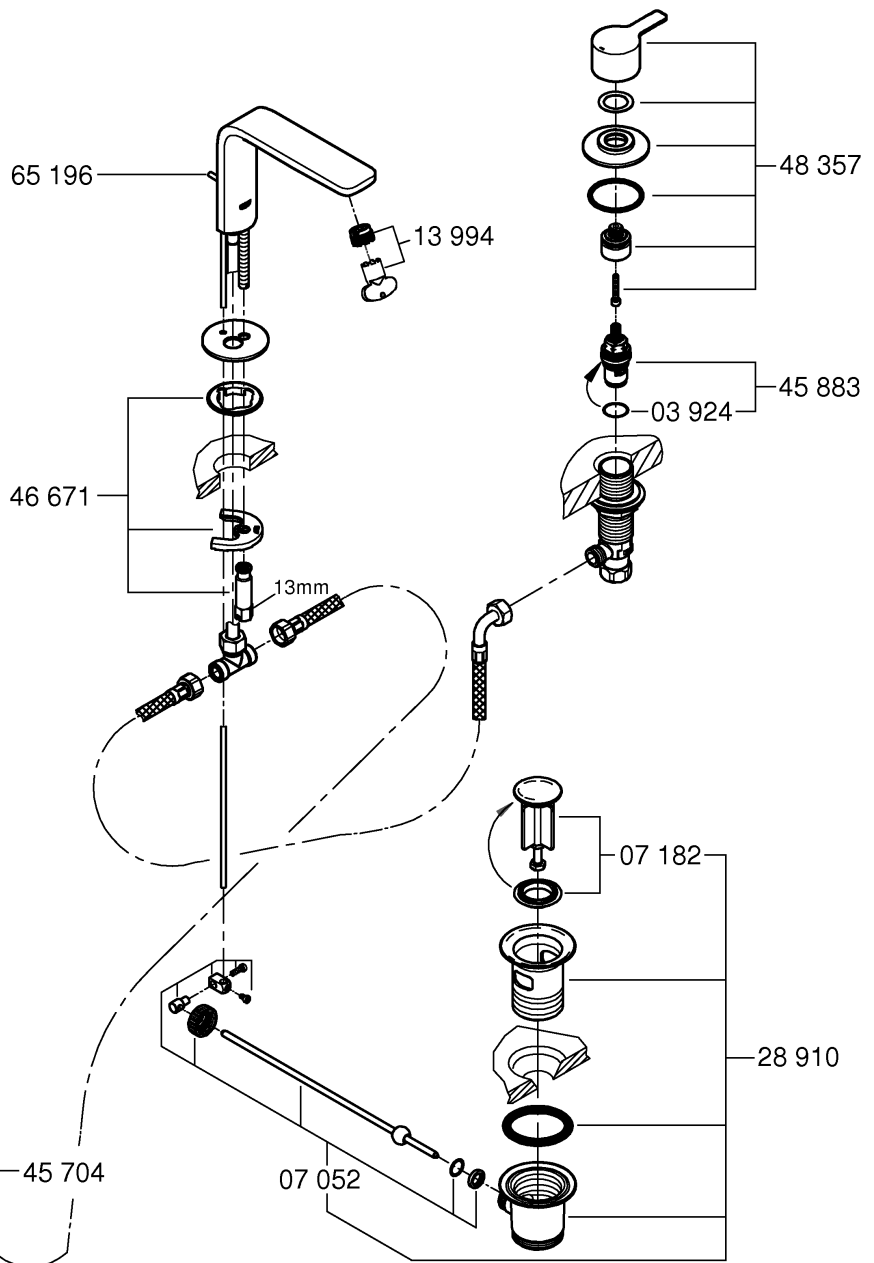

10

11

12

*19 017	13mm

*12 901	
	Ø 10,5

	07 052	180mm
	*07 341	350mm

Pure Freude an Wasser

**GROHE**  
WAVES