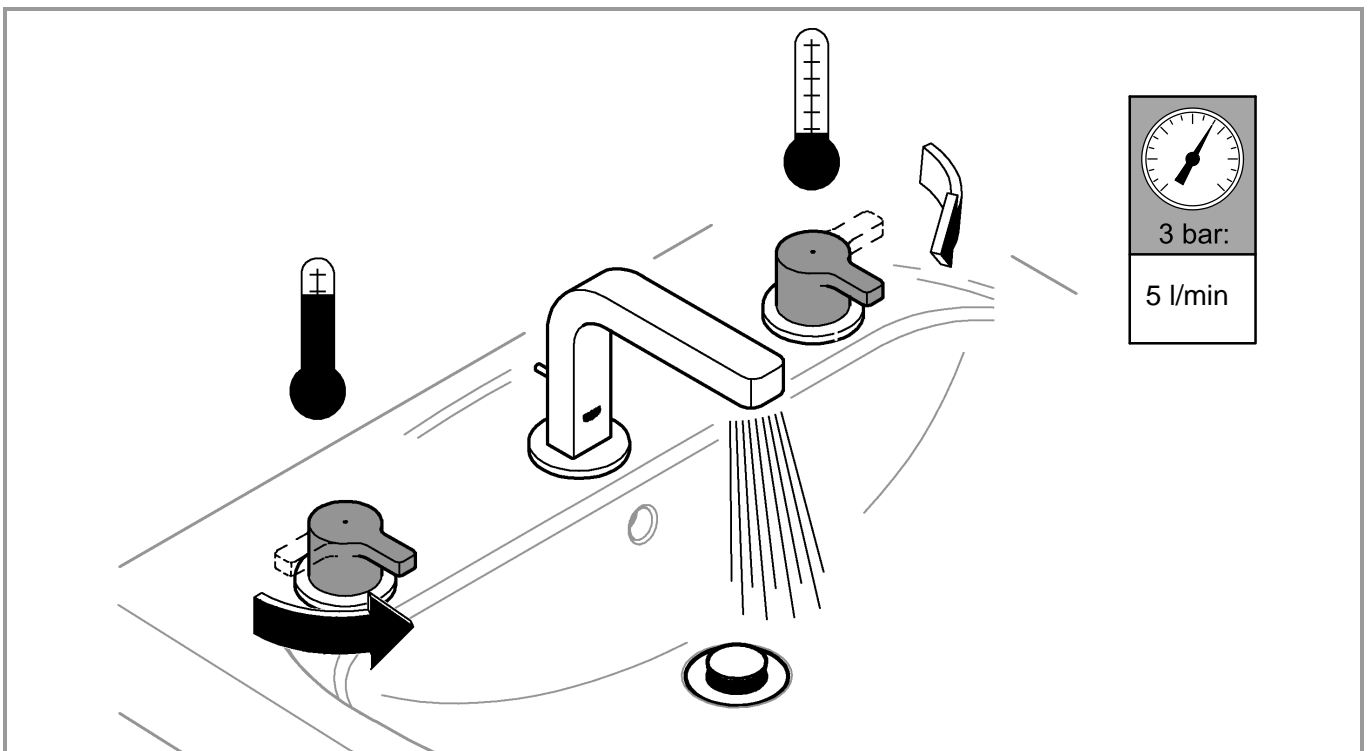

10

11

12

*19 017	13mm

*12 901	
	Ø 10,5

	07 052	180mm
	*07 341	350mm

Pure Freude an Wasser

**GROHE**  
WAVES