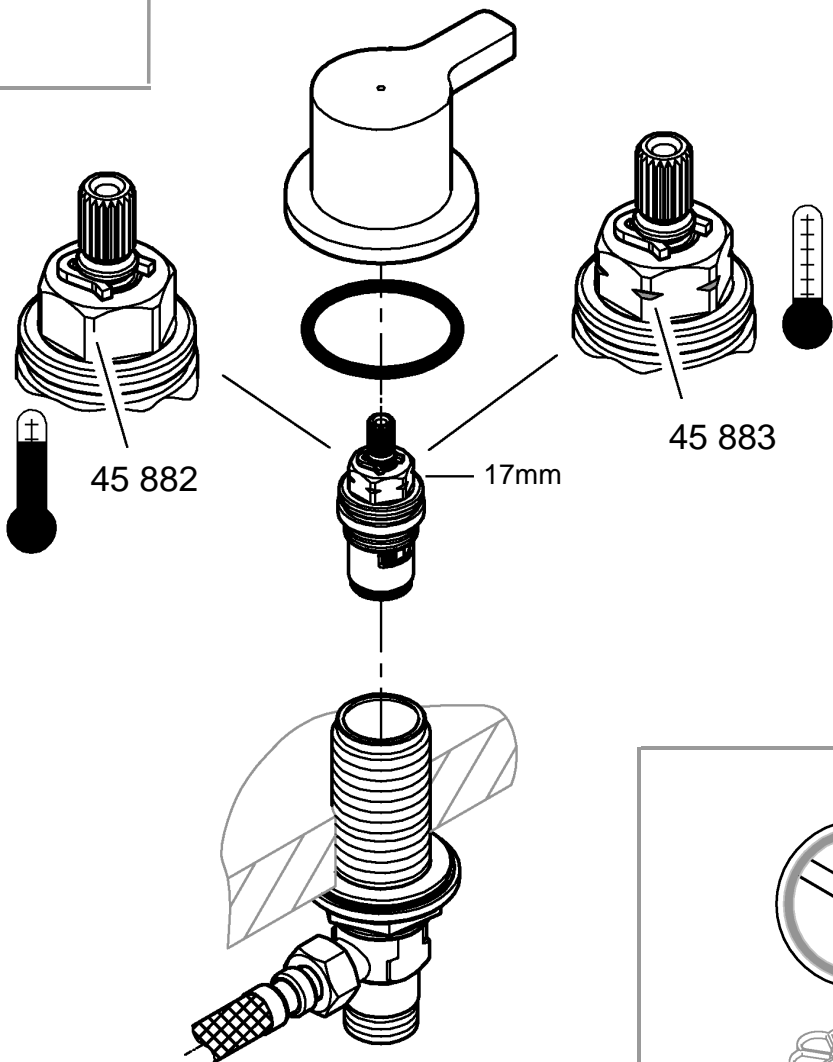

10

11

12

*19 017	13mm

*12 901	
	Ø 10,5

	07 052	180mm
	*07 341	350mm

Pure Freude an Wasser

**GROHE**  
WAVES