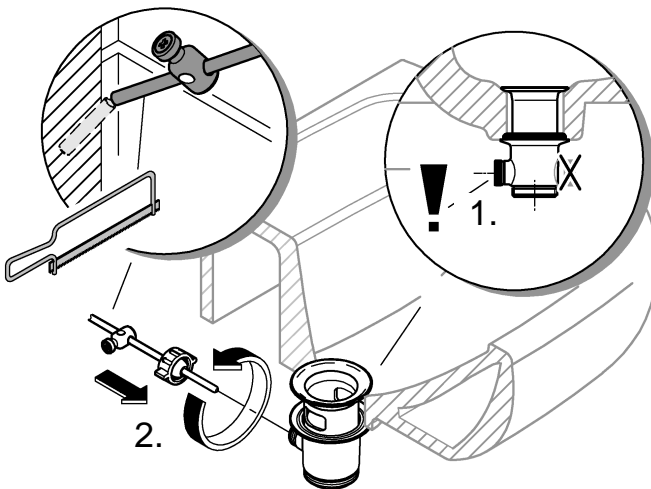

10

11

12

*19 017	13mm

*12 901	
	Ø 10,5

	07 052	180mm
	*07 341	350mm

Pure Freude an Wasser

**GROHE**  
WAVES