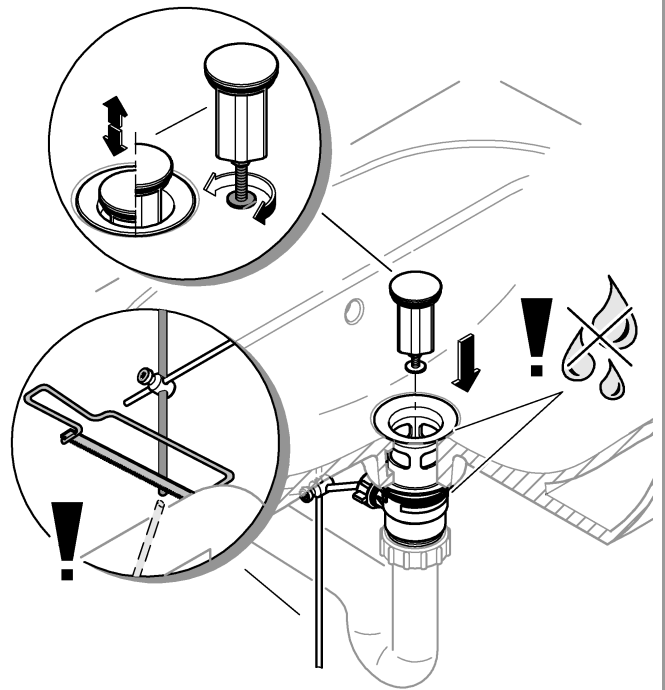

10

11

12

*19 017	13mm

*12 901	
	Ø 10,5

	07 052	180mm
	*07 341	350mm

Pure Freude an Wasser

**GROHE**  
WAVES