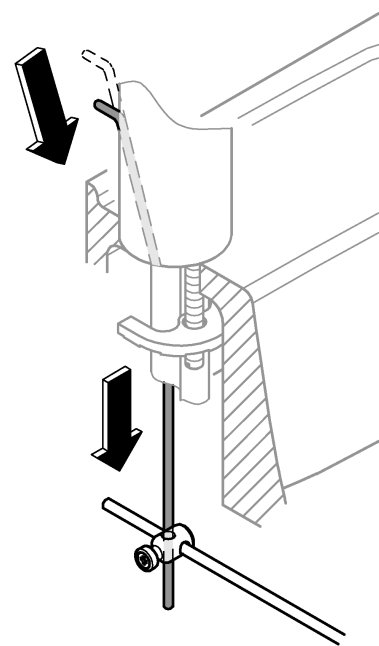

10

11

12

*19 017	13mm

*12 901	
	Ø 10,5

	07 052	180mm
	*07 341	350mm

Pure Freude an Wasser

**GROHE**  
WAVES