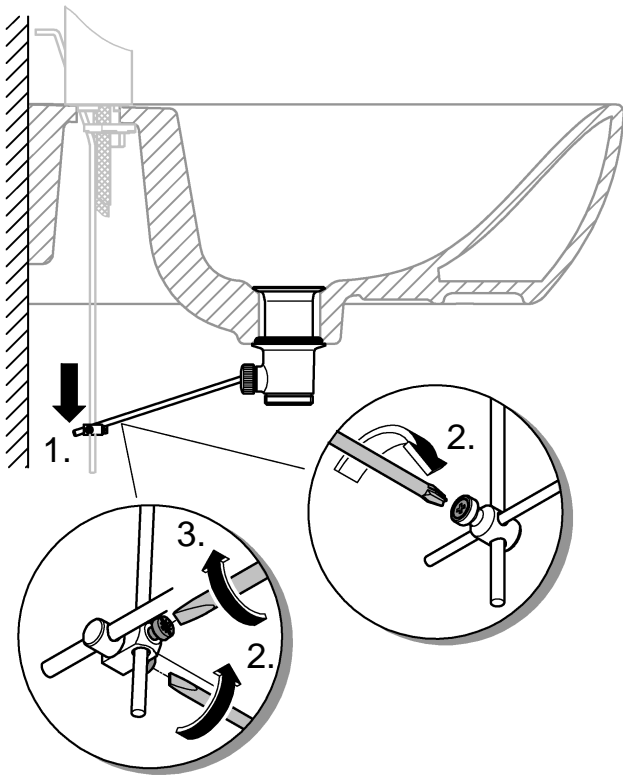

10

11

12

*19 017	13mm

*12 901	
	Ø 10,5

	07 052	180mm
	*07 341	350mm

Pure Freude an Wasser

**GROHE**  
WAVES