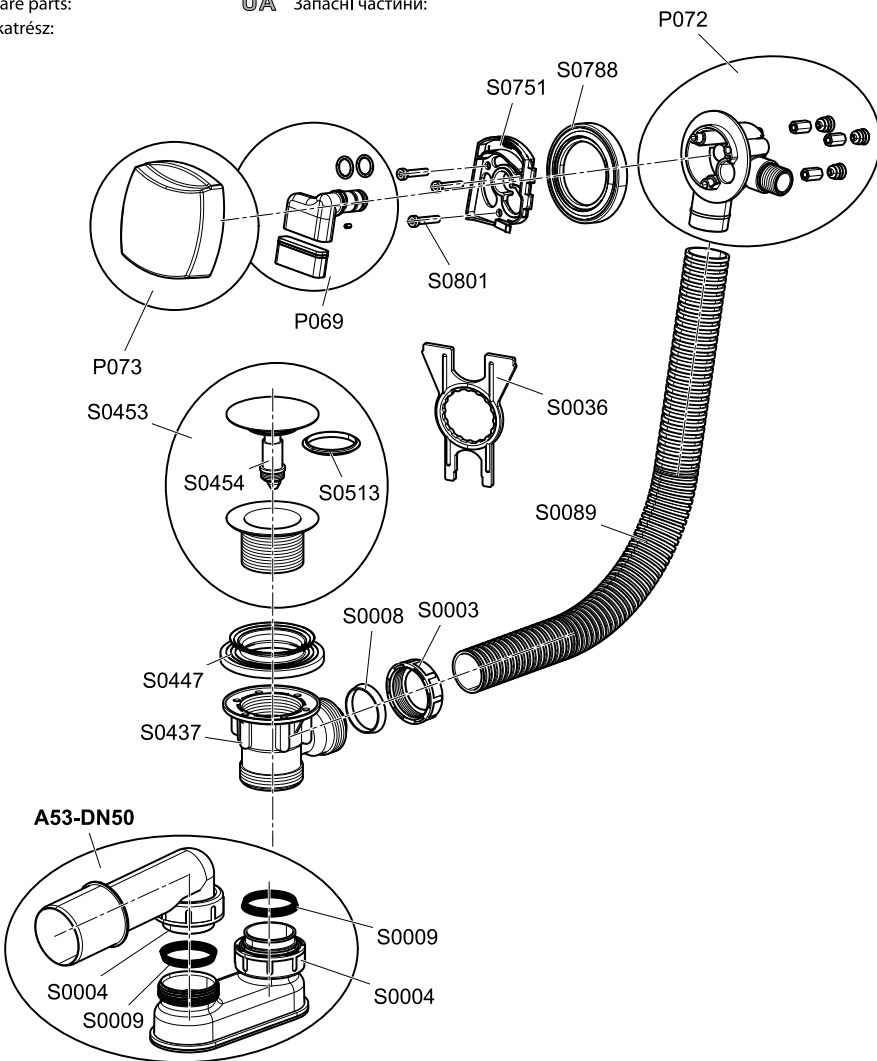

CZ Náhradní díly:
D Ersatzteilen:
ES Repuestos:
FR Pièces de détachées:
GB Spare parts:
HU Alkatrészek:

PL Części zamienne:
RO Pieșe de schimb:
RU Запасные части:
SK Náhradné diely:
UA Запасні частини:

Vanový odtokový komplet s napouštěním přepadem II ClickClack chrom

CZ Vanový odtokový komplet s napouštěním přepadem II ClickClack chrom
D Badewannenablaufgarnitur mit Wassereinlauf II ClickClack chrome
ES Conjunto del desagüe de bañera con relleno de desbordamiento II ClickClack cromo
FR Vidage de baignoire avec remplissage de baignoire II fermeture par pression chromé
GB Bath tub waste outflow system with filling and overflow II ClickClack chrome
HU Kádlefolyószett vízbeömlővel a túlfolyónál II ClickClack króm
PL Syfon wannowy kompletny z mechanizmem napelniającym II ClickClack chrom
RO Ventil cadă automat cu sifon și preaplin II ClickClack chrom cu umplere prin preaplin
RU Сточный комплект для ванн с наполнением переливом II ClickClack хром
SK Vaňový odtokový komplet s napúšťaním prepadom ClickClack II chróm
UA Сточний комплект для ванни з заповненням переливом II ClickClack хром