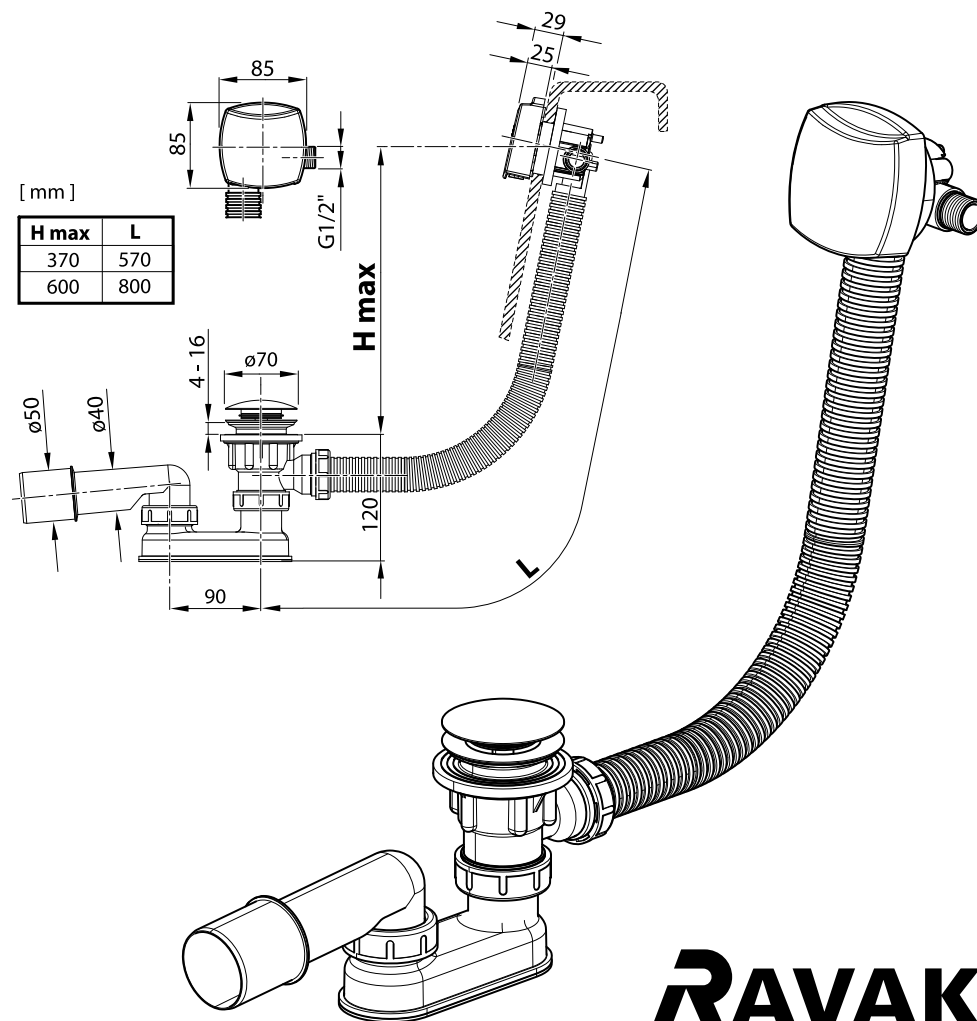

Vanový odtokový komplet s napouštěním přepadem II ClickClack chrom

CZ Vanový odtokový komplet s napouštěním přepadem II ClickClack chrom
D Badewannenablaufgarnitur mit Wassereinlauf II ClickClack chrome
ES Conjunto del desagüe de bañera con relleno de desbordamiento II ClickClack cromo
FR Vidage de baignoire avec remplissage de baignoire II fermeture par pression chromé
GB Bath tub waste outflow system with filling and overflow II ClickClack chrome
HU Kádlefolyószett vízbeömlővel a túlfolyónál II ClickClack króm
PL Syfon wannowy kompletny z mechanizmem napelniającym II ClickClack chrom
RO Ventil cadă automat cu sifon și preaplin II ClickClack chrom cu umplere prin preaplin
RU Сточный комплект для ванн с наполнением переливом II ClickClack хром
SK Vaňový odtokový komplet s napúšťaním prepadom ClickClack II chróm
UA Сточний комплект для ванни з заповненням переливом II ClickClack хром