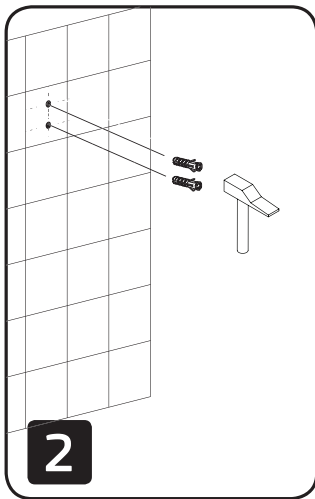

INSTALLATION / MONTAGE / УСТАНОВКА