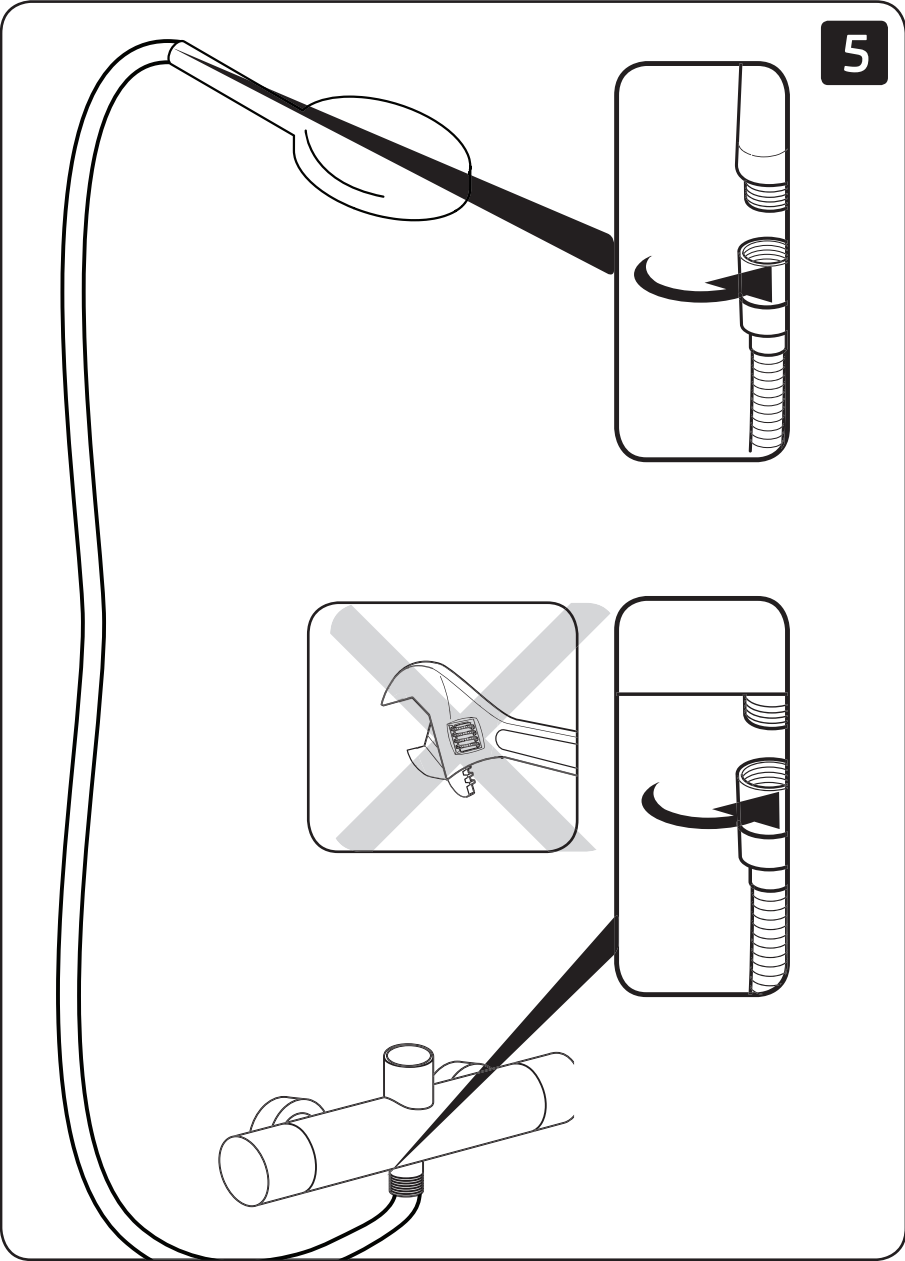

AM · PM

CHIC

EN

SHOWER KIT F0118200 (CHIC) INSTALLATION
AND MAINTENANCE MANUAL

DE

WANNENSET F0118200 (CHIC)
MONTAGE- UND BETRIEBSANLEITUNG

RU

ДУШЕВОЙ НАБОР F0118200 (CHIC)
руководство по монтажу и эксплуатации

SET / AUSRÜSTUNG / КОМПЛЕКТАЦИЯ

ATTENTION / ACHTUNG / ВНИМАНИЕ

INSTALLATION / MONTAGE / УСТАНОВКА

INSTALLATION / MONTAGE / УСТАНОВКА

MAINTENANCE / PFLEGEHINWEIS / УХОД ЗА ИЗДЕЛИЕМ

MAINTENANCE / PFLEGEHINWEIS / УХОД ЗА ИЗДЕЛИЕМ