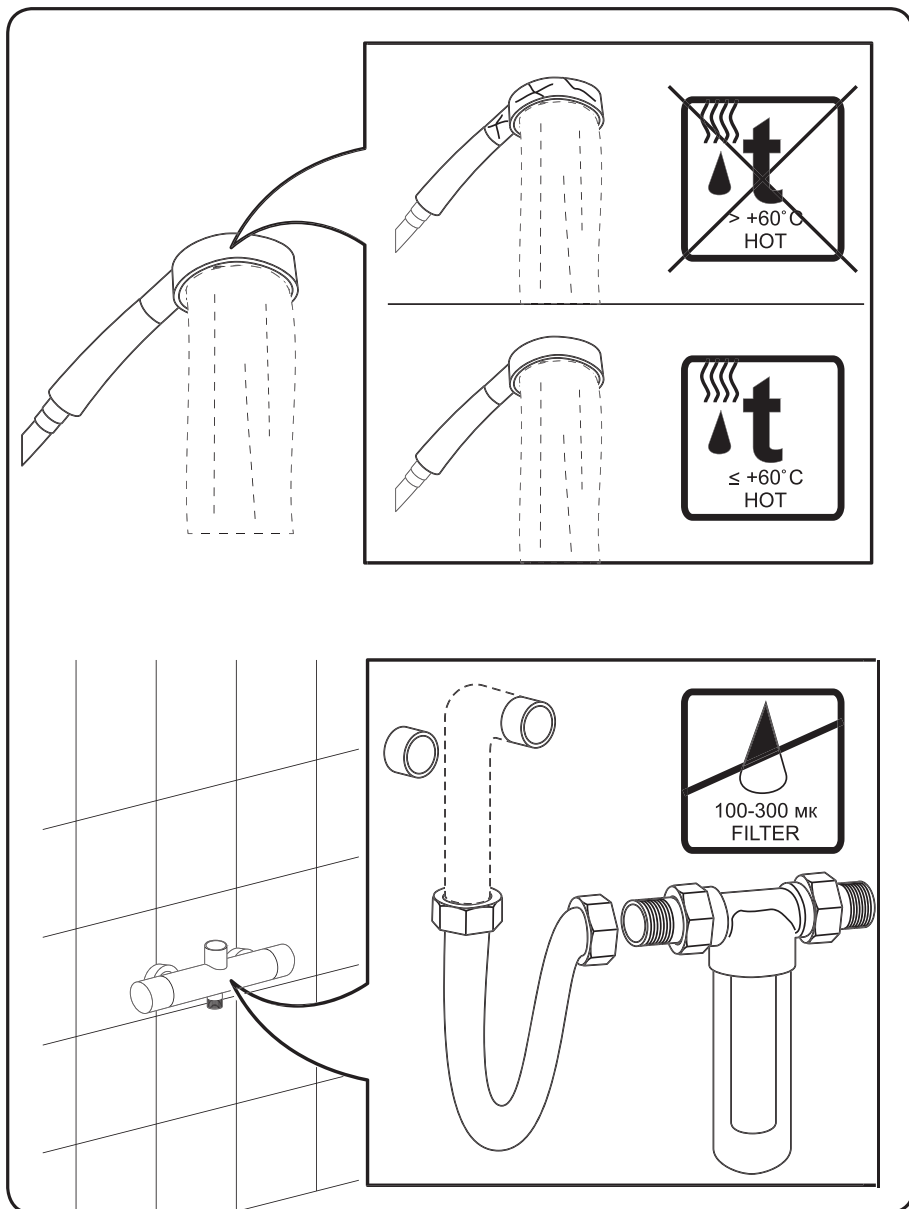

AM · PM

CHIC

EN

SHOWER KIT F0118200 (CHIC) INSTALLATION
AND MAINTENANCE MANUAL

DE

WANNENSET F0118200 (CHIC)
MONTAGE- UND BETRIEBSANLEITUNG

RU

ДУШЕВОЙ НАБОР F0118200 (CHIC)
руководство по монтажу и эксплуатации

SET / AUSRÜSTUNG / КОМПЛЕКТАЦИЯ

ATTENTION / ACHTUNG / ВНИМАНИЕ

INSTALLATION / MONTAGE / УСТАНОВКА

INSTALLATION / MONTAGE / УСТАНОВКА

MAINTENANCE / PFLEGEHINWEIS / УХОД ЗА ИЗДЕЛИЕМ

MAINTENANCE / PFLEGEHINWEIS / УХОД ЗА ИЗДЕЛИЕМ