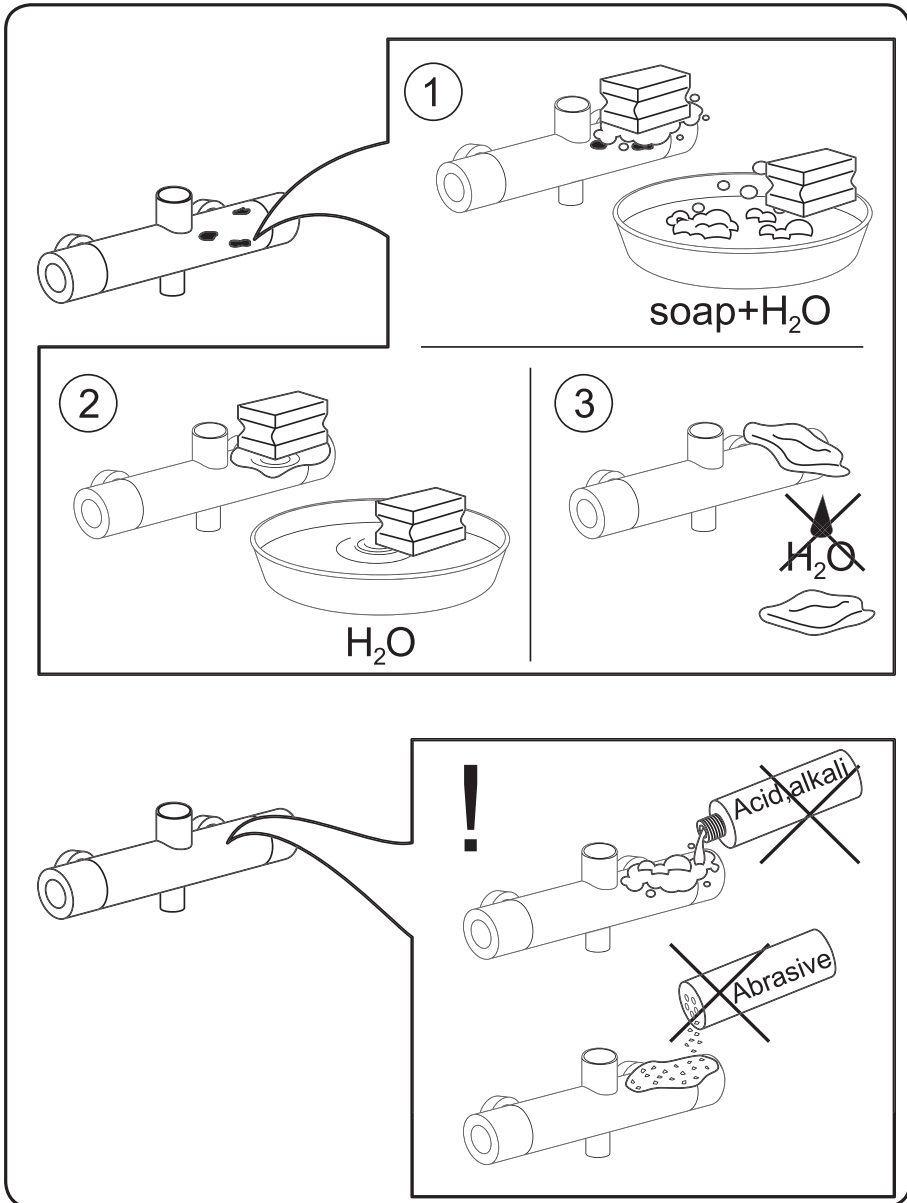

AM · PM

CHIC

EN

SHOWER KIT F0118200 (CHIC) INSTALLATION
AND MAINTENANCE MANUAL

DE

WANNENSET F0118200 (CHIC)
MONTAGE- UND BETRIEBSANLEITUNG

RU

ДУШЕВОЙ НАБОР F0118200 (CHIC)
руководство по монтажу и эксплуатации

SET / AUSRÜSTUNG / КОМПЛЕКТАЦИЯ

ATTENTION / ACHTUNG / ВНИМАНИЕ

INSTALLATION / MONTAGE / УСТАНОВКА

INSTALLATION / MONTAGE / УСТАНОВКА

MAINTENANCE / PFLEGEHINWEIS / УХОД ЗА ИЗДЕЛИЕМ

MAINTENANCE / PFLEGEHINWEIS / УХОД ЗА ИЗДЕЛИЕМ