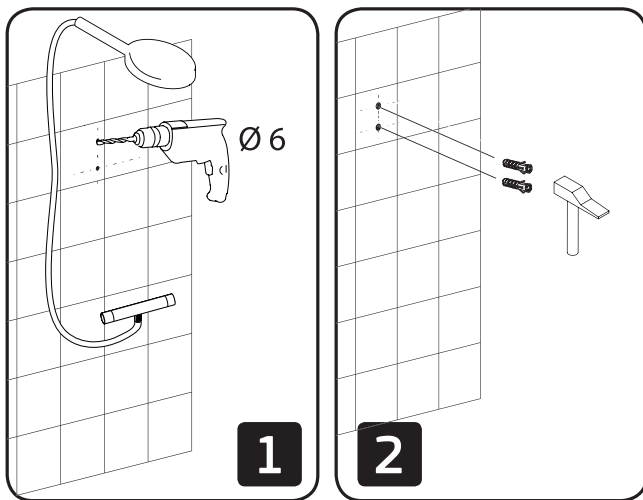

INSTALLATION / MONTAGE / УСТАНОВКА