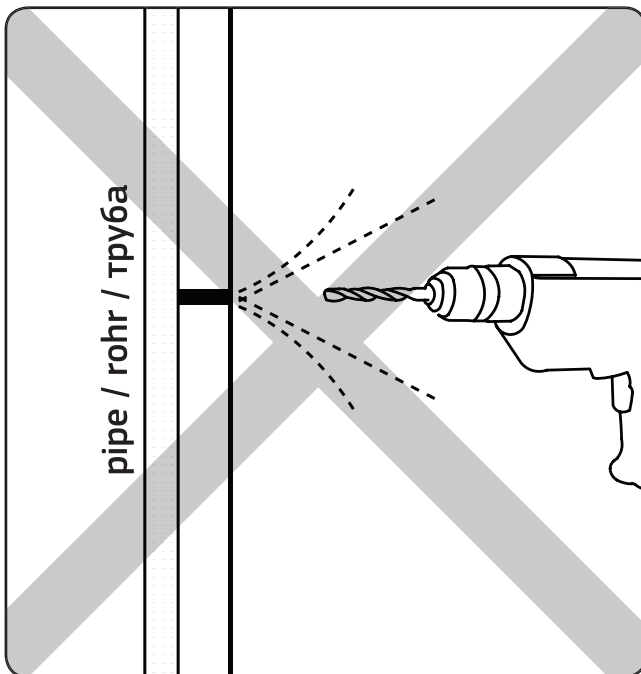

ATTENTION / ACHTUNG / ВНИМАНИЕ