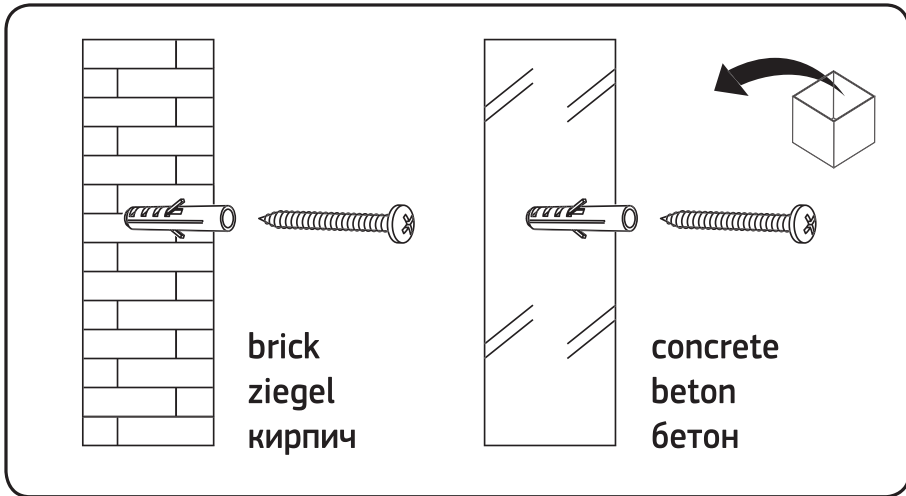

ATTENTION / ACHTUNG / ВНИМАНИЕ