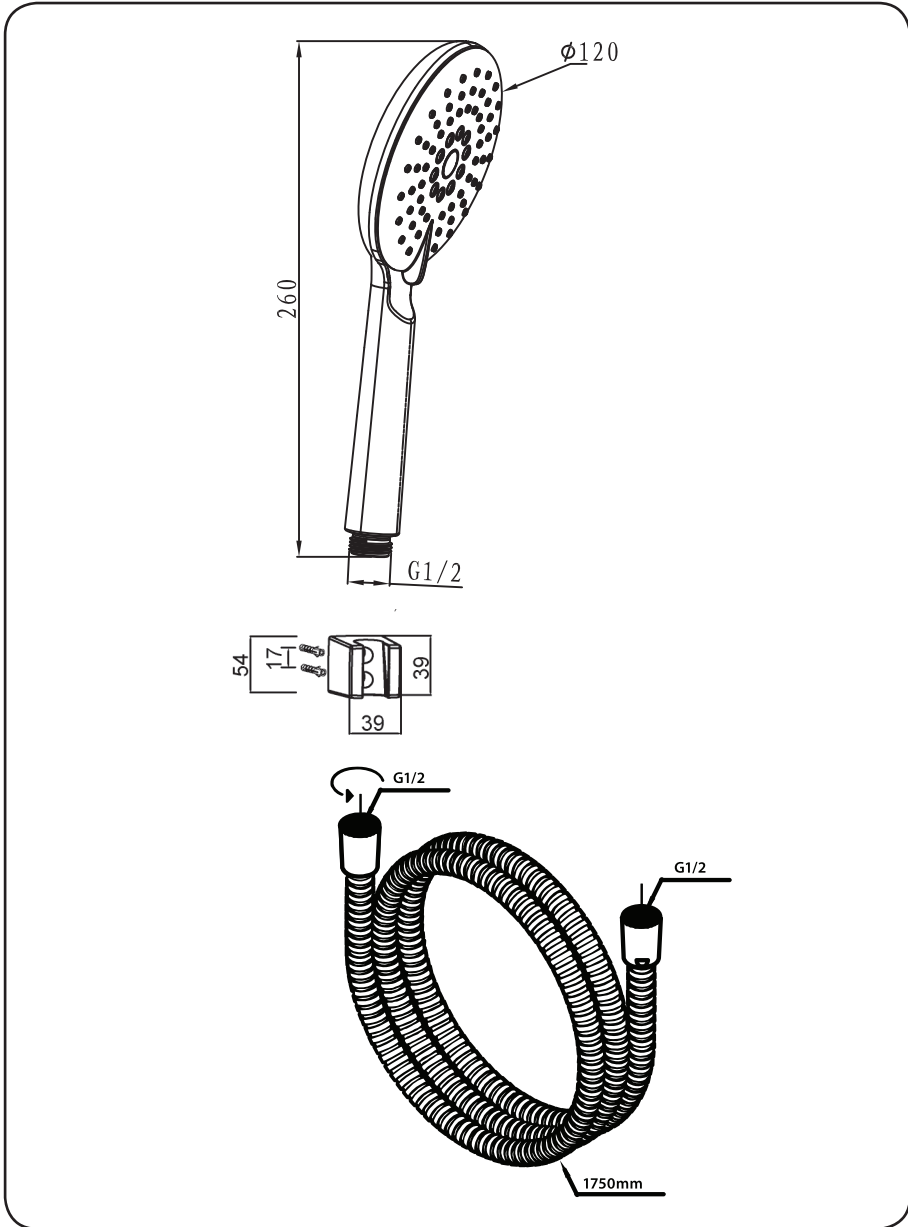

AM · PM

CHIC

EN

SHOWER KIT F0118200 (CHIC) INSTALLATION
AND MAINTENANCE MANUAL

DE

WANNENSET F0118200 (CHIC)
MONTAGE- UND BETRIEBSANLEITUNG

RU

ДУШЕВОЙ НАБОР F0118200 (CHIC)
руководство по монтажу и эксплуатации