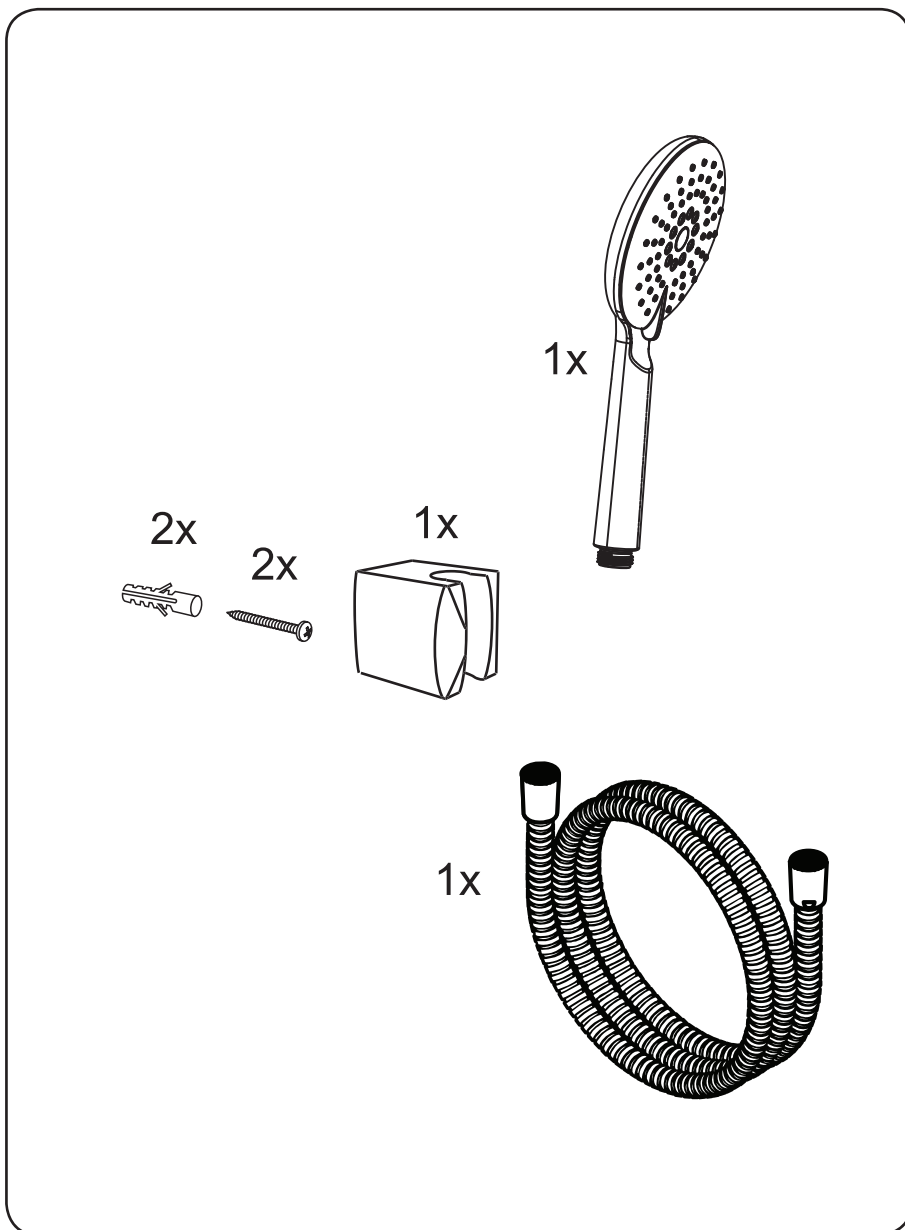

SET / AUSRÜSTUNG / КОМПЛЕКТАЦИЯ