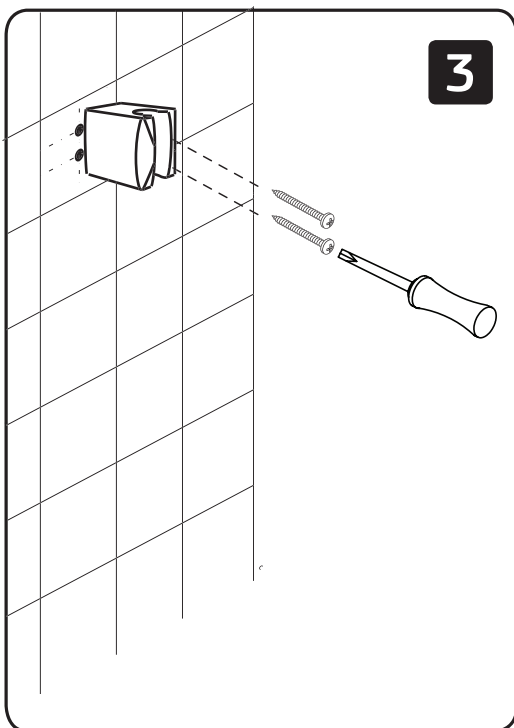

INSTALLATION / MONTAGE / УСТАНОВКА