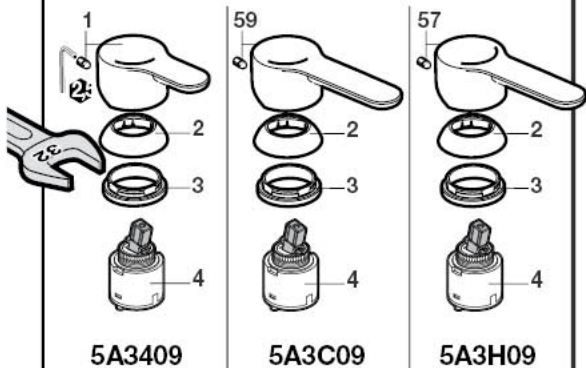

3

5A3409

5A3C09

5A3H09