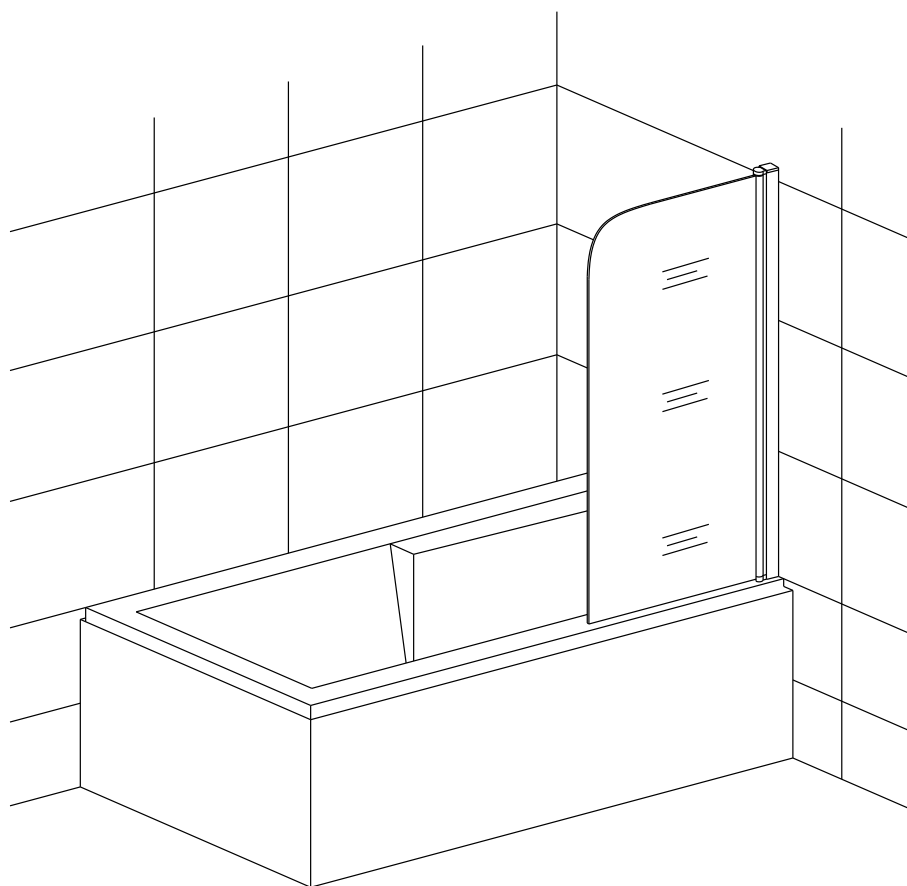

Модель **RGW SC-06**

Руководство по монтажу

Благодарим Вас за правильный выбор этого изделия.

Все изделия торговой марки RGW произведены в соответствии с европейскими стандартами. Система контроля качества производства и управления технологическими процессами предприятия сертифицирована по системе ISO 9001. Все изделия марки RGW выполнены из экологически чистых материалов. При изготовлении используется только безопасное закаленное стекло. Стекло марки RGW обработано защитой от известкового налета составом Easy Clean. При изготовлении изделия используется стальная фурнитура. Алюминиевые профили проходят – адонирование и снятие статического напряжения металла.