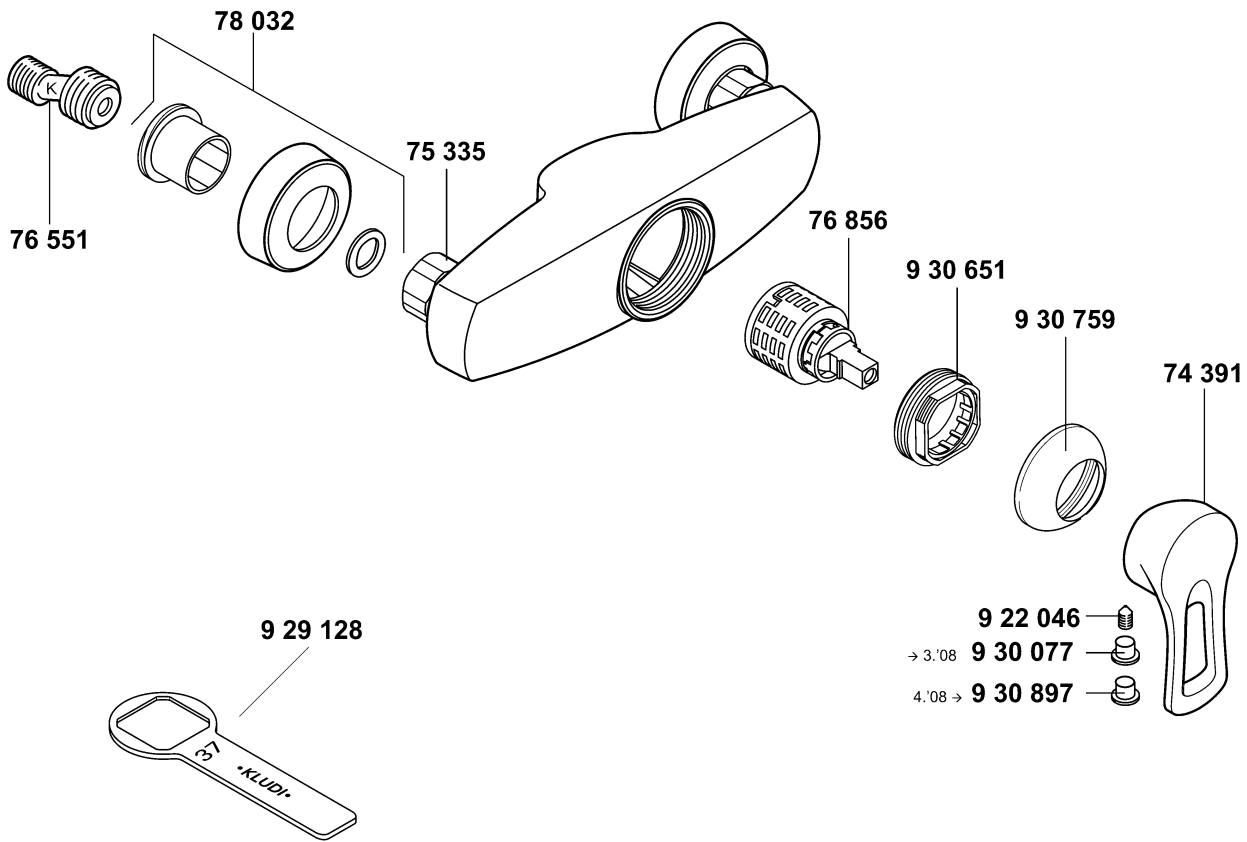

# KLUDI MX

33710

A\_3371062

33710	Brause-Einhandmischer DN 15	single lever shower mixer DN 15	ééngreeps douchemengkraan 1/2"
	74 391 Hebel, KLUDI MX	lever, KLUDI MX	hendel, KLUDI MX
	75 335 Wandarmaturanschluss	wall-fitting connection	wandmengkraan aansluiting
	76 551 S-Anschluss mit Schalldämpfer	S-connection with sound absorber	S-koppeling met geluiddemper
	76 856 Kartusche	cartridge	cartouche
	78 032 Rosette, komplett	wall flange	rozet
	922 046 Gewindestift	threading lathe	inbus schroef
	929 128 Spanschraubenschlüssel	spanner	sleutel voor spanschroef
	930 077 Markierungsstopfen	red/blue insert	markeringsstop
	930 651 Spanschraube	screw	spanschroef
	930 759 Abdeckkappe	cover cap	afdekkap
	930 897 Markierungsstopfen	red/blue insert	markeringsstop