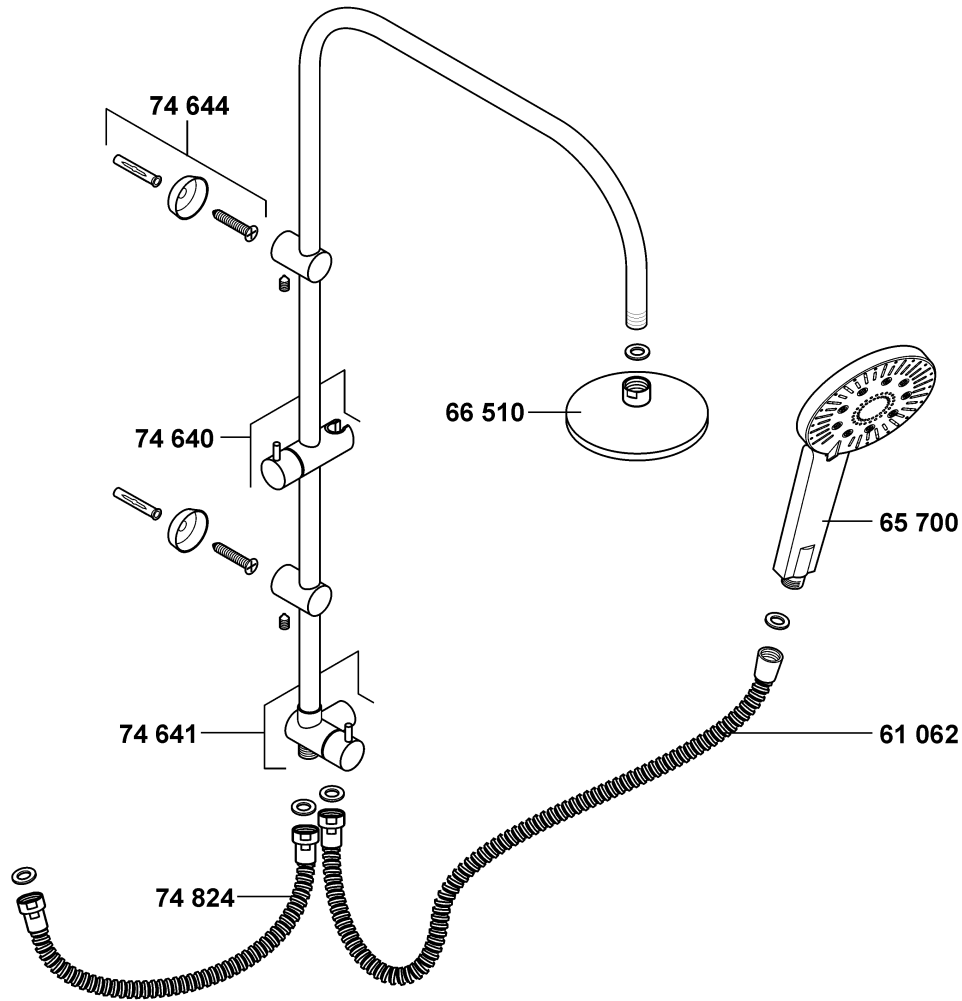

# KLUDI FRESHOWER

66091

A\_6609100

66091	Dual Shower System DN 15	Dual Shower System DN 15	Dual Shower System 1/2"
	61 062 Brauseschlauch 1600 mm	shower hose 1600 mm	doucheslang 1600 mm
	65 700 Handbrause	handshower	handdouche
	66 510 Kopfbrause	headshower	hoofddouche
	74 640 Gleitschieber	Glider	glijstuk
	74 641 Umstellung	diverter	omstelling
	74 644 Befestigungssatz	assembling set	bevestigingsset
	74 824 Brauseschlauch 800 mm	shower hose 800 mm	doucheslang 800 mm