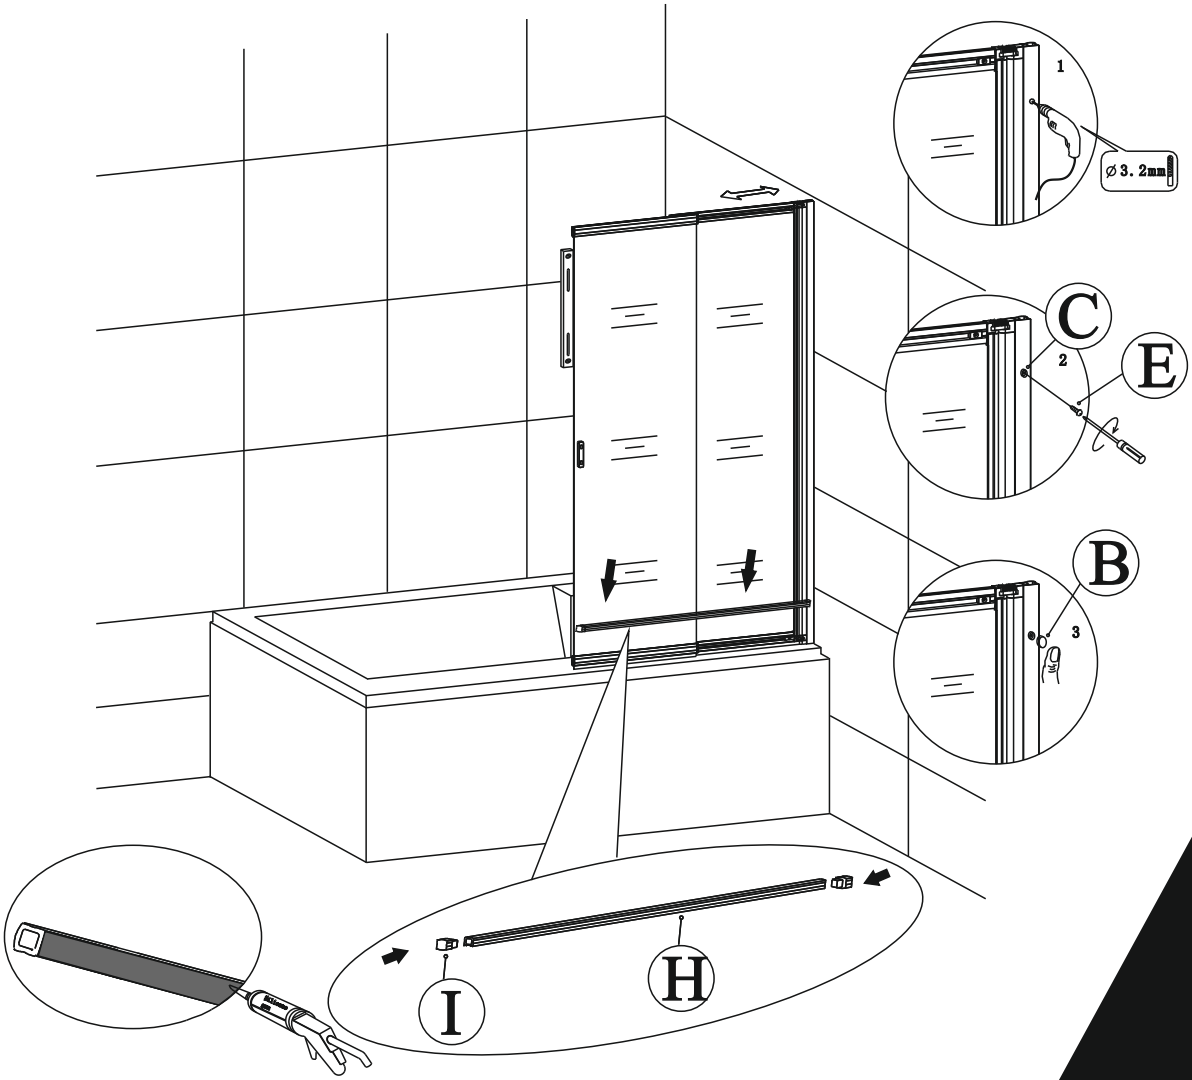

4

5

(3)

6

7

Меры предосторожности.

Изделия торговой марки RGW выполняются из закаленного стекла толщиной от 6 мм до 12 мм. Некоторые изделия имеют стекла обработанные дополнительной ламинирующей пленкой для полной безопасности при эксплуатации. Душевые двери, душевые углы и душевые кабины торговой марки RGW имеют довольно прочное стекло – но все же это стекло! Многие изделия имеют значительный вес более 60 кг. Отнеситесь к изделию с должным вниманием при монтаже, установке и использовании. Техническое обслуживание данного изделия должно осуществляться только уполномоченными лицами фирмы-изготовителя или квалифицированными сотрудниками авторизованного сервисного центра. Гарантийные обязательства не распространяются на поломки, возникшие в случае нарушения данного правила. Если в процессе эксплуатации изделия обнаружены заводские дефекты, они будут устранены бесплатно силами Лицензированного Сервисного Центра, которым были произведены пуско-наладочные работы. Гарантия не распространяется на неисправности, вызванные следующими причинами: Механические повреждения, использование химических реактивов, не рекомендованных для ухода за оборудованием, пожар, затопление или другие стихийные бедствия, эксплуатация изделия с нарушением инструкции по эксплуатации по установке и пользованию, а так же необходимых требований по проведению пред установочных работ, при авариях существующей системы канализации и водоснабжения, при небрежном Пользовании изделием.