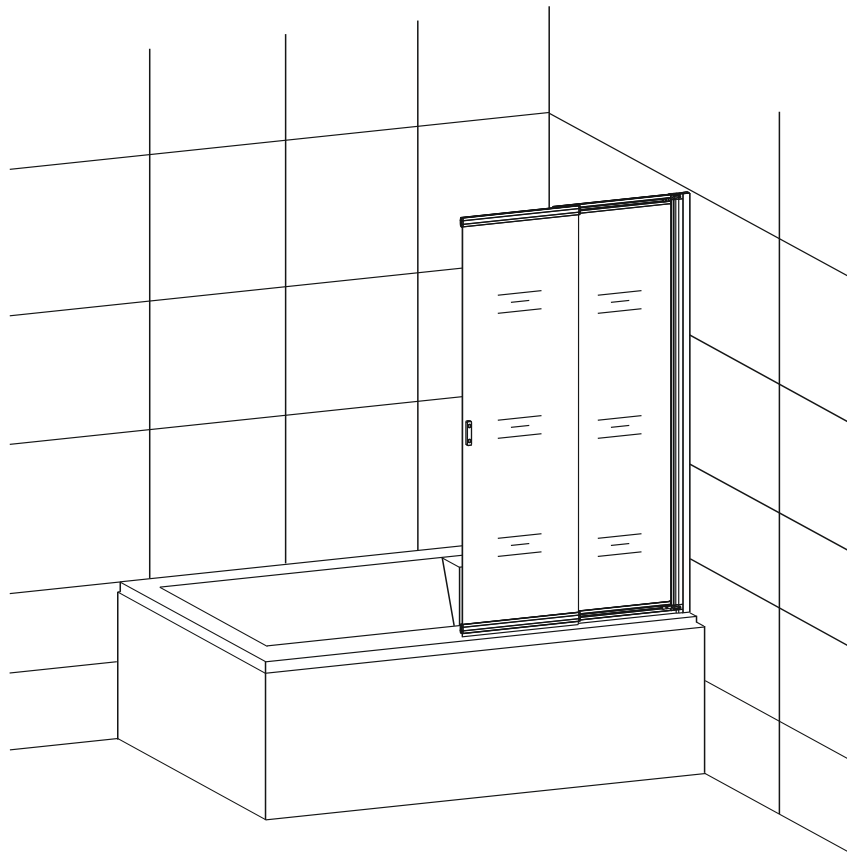

Модель **RGW SC-40**

Руководство по монтажу

Благодарим Вас за правильный выбор этого изделия.

Все изделия торговой марки RGW произведены в соответствии с европейскими стандартами. Система контроля качества производства и управления технологическими процессами предприятия сертифицирована по системе ISO 9001. Все изделия марки RGW выполнены из экологически чистых материалов. При изготовлении используется только безопасное закаленное стекло. Стекло марки RGW обработано защитой от известкового налета составом Easy Clean. При изготовлении изделия используется стальная фурнитура. Алюминиевые профили проходят – адонирование и снятие статического напряжения металла.