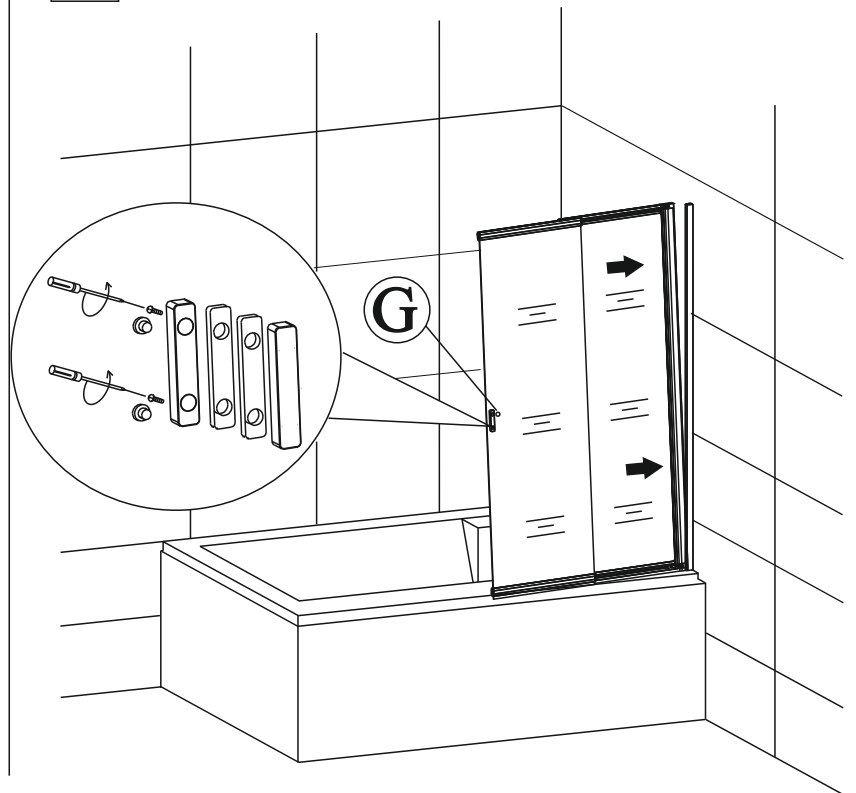

X2

J

X1

(1)

Детальная диаграмма компонентов

1

2

3

4

5

(3)

6

7

Меры предосторожности.

Изделия торговой марки RGW выполняются из закаленного стекла толщиной от 6 мм до 12 мм. Некоторые изделия имеют стекла обработанные дополнительной ламинирующей пленкой для полной безопасности при эксплуатации. Душевые двери, душевые углы и душевые кабины торговой марки RGW имеют довольно прочное стекло – но все же это стекло! Многие изделия имеют значительный вес более 60 кг. Отнеситесь к изделию с должным вниманием при монтаже, установке и использовании. Техническое обслуживание данного изделия должно осуществляться только уполномоченными лицами фирмы-изготовителя или квалифицированными сотрудниками авторизованного сервисного центра. Гарантийные обязательства не распространяются на поломки, возникшие в случае нарушения данного правила. Если в процессе эксплуатации изделия обнаружены заводские дефекты, они будут устранены бесплатно силами Лицензированного Сервисного Центра, которым были произведены пуско-наладочные работы. Гарантия не распространяется на неисправности, вызванные следующими причинами: Механические повреждения, использование химических реактивов, не рекомендованных для ухода за оборудованием, пожар, затопление или другие стихийные бедствия, эксплуатация изделия с нарушением инструкции по эксплуатации по установке и пользованию, а так же необходимых требований по проведению пред установочных работ, при авариях существующей системы канализации и водоснабжения, при небрежном Пользовании изделием.