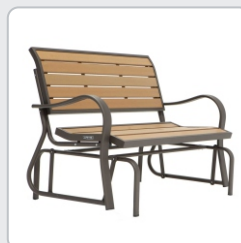

ПРОСТОЙ УХОД

УДОБСТВО

КРАСОТА

МОБИЛЬНОСТЬ

ДОЛГОВЕЧНОСТЬ

ПРОЧНОСТЬ

Украсит любую территорию – внешний вид скамейки на 100% имитирует дерево, как на ощупь, так и на вид

60055

60279

МОЖНО ИСПОЛЬЗОВАТЬ ДЛЯ КОММЕРЧЕСКИХ ЦЕЛЕЙ